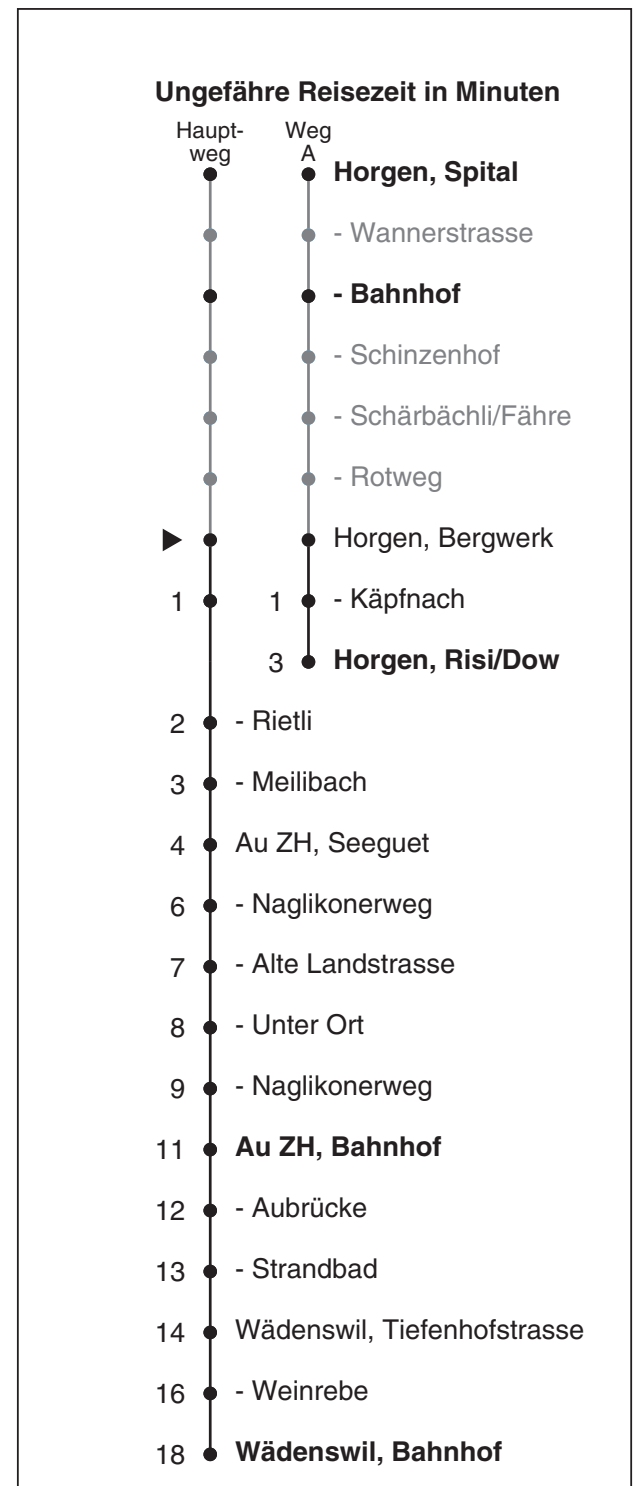

121

SZU
Sihltal Zürich Uetliberg
Bahn
Partner im ZVW
Auskünfte:
ZVV-Fahrplan-
App oder
ZVV-Contact
0848 988 988
www.zvv.ch

Bergwerk

Richtung

**Wädenswil, Bahnhof
via Au ZH, Bahnhof**

Gültig ab 13.12.2020 bis 11.12.2021

Als Sonntage gelten auch: 25. und 26. Dezember, 1. und 2. Januar, Karfreitag, Ostermontag, 1. Mai, Auffahrt, Pfingstmontag, 1. August

h	Montag - Freitag	Samstag	Sonn- und Feiertag
5			
6	06 31 ^A 36	06 36	
7	01 ^A 06 31 ^A 36	06 36	06
8	01 ^A 06 36	06 36	06 36
9	06 36	06 36	06 36
10	06 36	06 36	06 36
11	06 36	06 36	06 36
12	06 36	06 36	06 36
13	06 36	06 36	06 36
14	06 36	06 36	06 36
15	06 36	06 36	06 36
16	06 36 43 ^A	06 36	06 36
17	06 13 ^A 36 43 ^A	06 36	06 36
18	06 13 ^A 36 43 ^A	06 36	06 36
19	06 13 ^A 36	06 36	06 36
20	06 36	06 36	06 36
21	06 36	06 36	06 36
22	06	06	06
23	06	06	06
0	12a	12a	12a

A fährt Weg A a bis Au ZH, Bahnhof