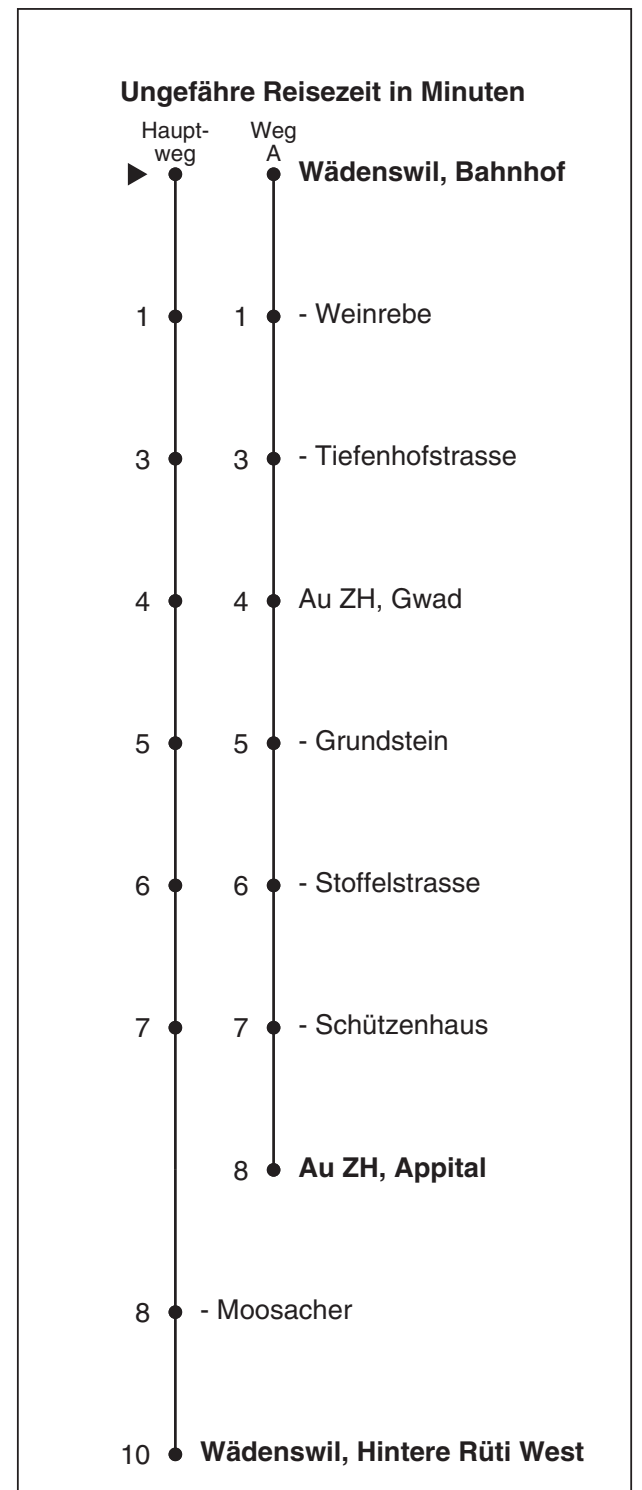

# 122

**SZU**  
Sihltal Zürich Uetliberg  
Bahn  
Partner im ZVV  
**Auskünfte:**  
ZVV-Fahrplan-  
App oder  
ZVV-Contact  
0848 988 988  
www.zvv.ch

Bahnhof

## Richtung

### Wädenswil, Hintere Rütli West via Au ZH, Grundstein

Gültig ab 13.12.2020 bis 11.12.2021

Als Sonntage gelten auch: 25. und 26. Dezember, 1. und 2. Januar, Karfreitag, Ostermontag, 1. Mai, Auffahrt, Pfingstmontag, 1. August

A fährt Weg A

a Linie 126 bedient nur die Haltestellen Moosacher, Schützenhaus, Stoffelstrasse, Grundstein