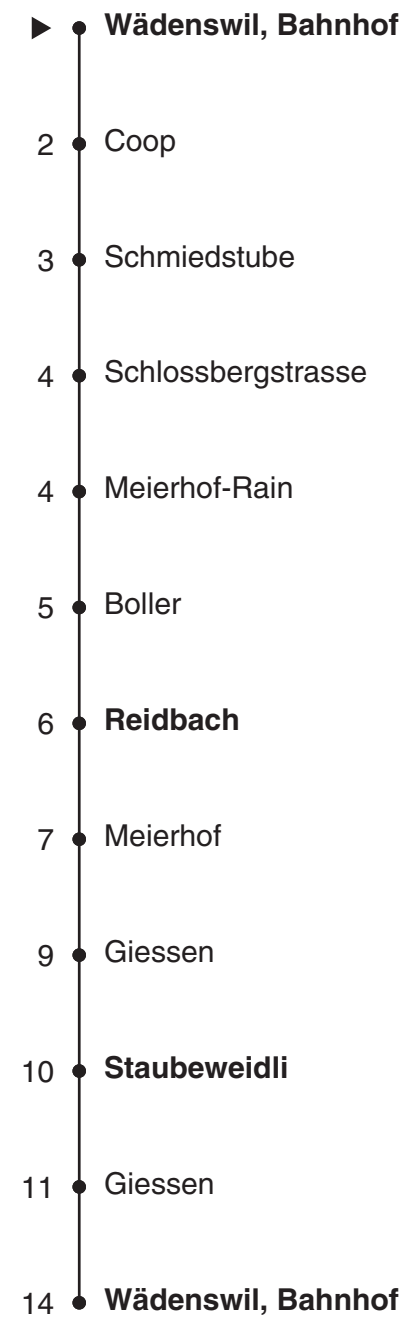

125

SZU
 Sihlital Zürich Uetliberg
 Bahn
 Partner im ZVW
Auskünfte:
ZVV-Fahrplan-
App oder
ZVV-Contact
0848 988 988
www.zvv.ch

Ungefähre Reisezeit in Minuten

Bahnhof

Richtung

Bahnhof

Rundkurs

via Reidbach

Staubeweidli

Gültig ab 13.12.2020

Als Sonntage gelten auch: 25. und 26. Dezember, 1. und 2. Januar, Karfreitag, Ostermontag, 1. Mai, Auffahrt, Pfingstmontag, 1. August

h	Montag - Freitag	Samstag	Sonn- und Feiertag	h
5				5
6	11 41	11 41		6
7	11 41	11 41	11 41	7
8	11 41	11 41	11 41	8
9	11 41	11 41	11 41	9
10	11 41	11 41	11 41	10
11	11 41	11 41	11 41	11
12	11 41	11 41	11 41	12
13	11 41	11 41	11 41	13
14	11 41	11 41	11 41	14
15	11 41	11 41	11 41	15
16	11 41	11 41	11 41	16
17	11 41	11 41	11 41	17
18	11 41	11 41	11 41	18
19	11 41	11 41	11 41	19
20	11 41	11 41	11 41	20
21	11 48	11 48	11 48	21
22	11 48	11 48	11 48	22
23	11 48	11 48	11 48	23
0				0