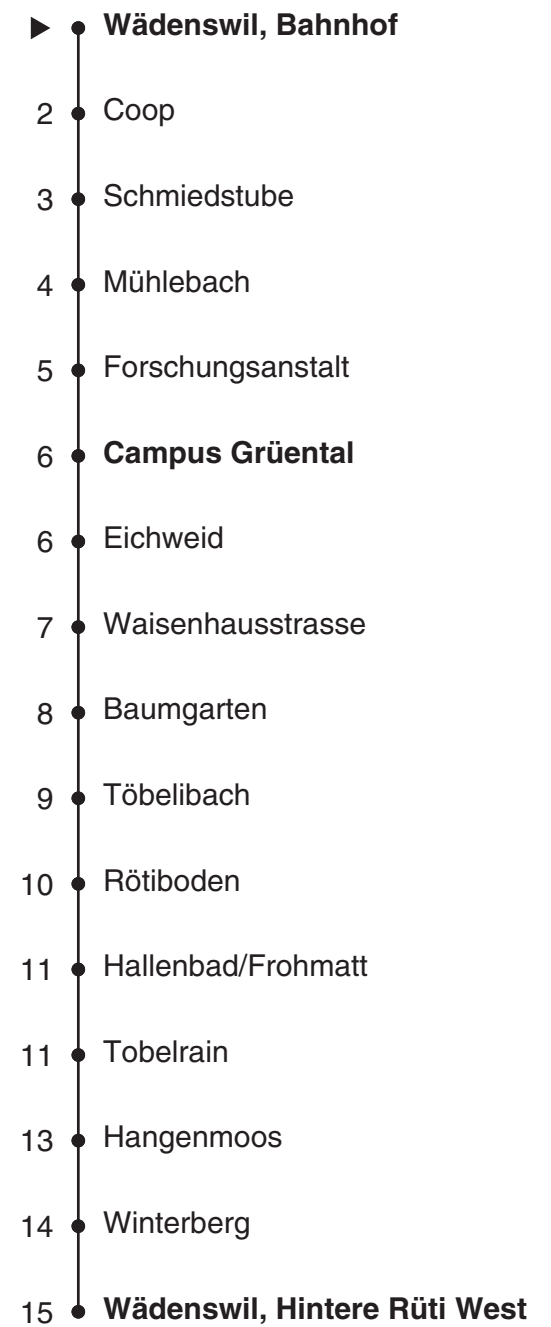

126

SZU
Sihltal Zürich Uetliberg
Bahn
Partner im ZVW
Auskünfte:
ZVV-Fahrplan-
App oder
ZVV-Contact
0848 988 988
www.zvv.ch

Bahnhof

Richtung Hintere Rüti West

Gültig ab 13.12.2020 bis 11.12.2021

Ungefähre Reisezeit in Minuten

Als Sonntage gelten auch: 25. und 26. Dezember, 1. und 2. Januar, Karfreitag, Ostermontag, 1. Mai, Auffahrt, Pfingstmontag, 1. August

h	Montag - Freitag	Samstag	Sonn- und Feiertag
5	45		
6	15 45	15 45	
7	15 45	15 45	15 45
8	15 45	15 45	15 45
9	15 45	15 45	15 45
10	15 45	15 45	15 45
11	15 45	15 45	15 45
12	15 45	15 45	15 45
13	15 45	15 45	15 45
14	15 45	15 45	15 45
15	15 45	15 45	15 45
16	15 45	15 45	15 45
17	15 45	15 45	15 45
18	15 45	15 45	15 45
19	15 45	15 45	15 45
20	15 45	15 45	15 45
21	15 45	15 45	15 45
22	15 45	15 45	15 45
23	15 45	15 45	15 45
0	15 50a	15 50a	15

a Fährt bei Bedarf weiter nach Au ZH, Schützenhaus - Grundstein - Unter Ort - Seeguet