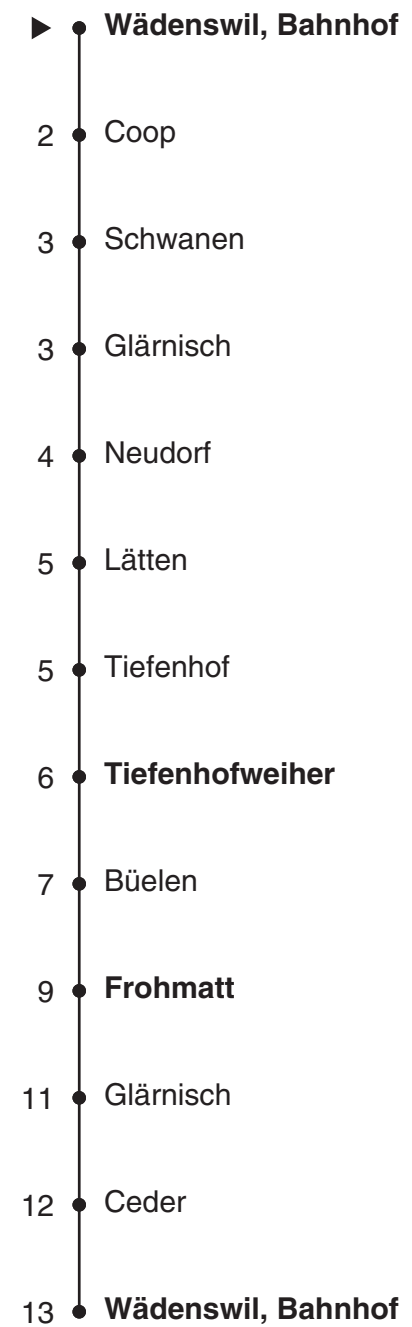

# 127

**SZU**  
 Sihlital Zürich Uetliberg  
 Bahn  
 Partner im ZVW  
**Auskünfte:**  
 ZVV-Fahrplan-  
 App oder  
 ZVV-Contact  
 0848 988 988  
 www.zvv.ch

Ungefähre Reisezeit in Minuten

Bahnhof

## Richtung

## Bahnhof

## via Tiefenhofweiher