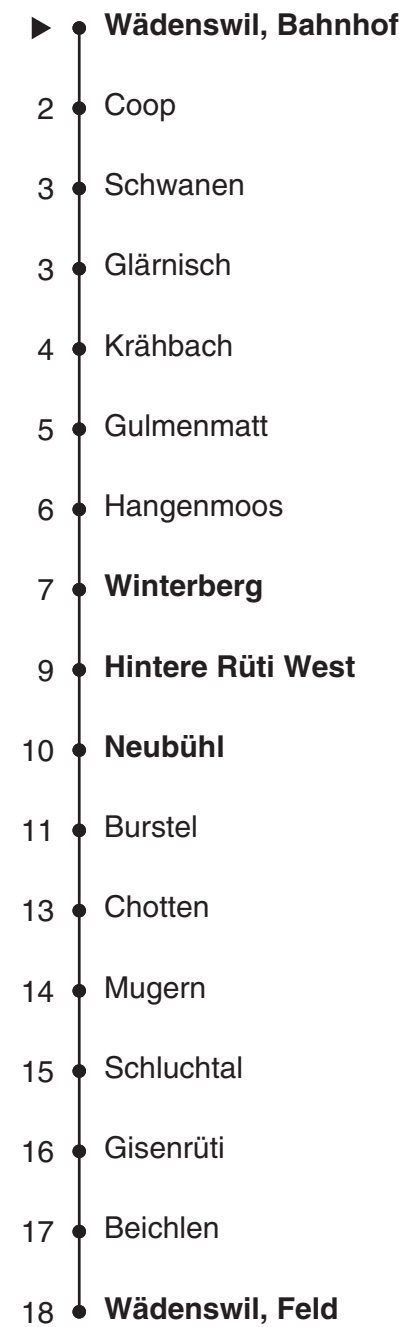

128

SZU
Sihlthal Zürich Uetliberg
Bahn
Partner im ZVW
Auskünfte:
ZVV-Fahrplan-
App oder
ZVV-Contact
0848 988 988
www.zvv.ch

Ungefähre Reisezeit in Minuten

Bahnhof

Richtung Feld

via Hintere Rüti West

Gültig ab 13.12.2020 bis 11.12.2021

Als Sonntage gelten auch: 25. und 26. Dezember, 1. und 2. Januar, Karfreitag, Ostermontag, 1. Mai, Auffahrt, Pfingstmontag, 1. August

h	Montag - Freitag	Samstag	Sonn- und Feiertag
5	44		
6	05a 16b 35a 44	46b	
7	05a 16b 35a 44	16b 46b	25c 55c
8	05a 16b 35a 44	16b 46b	25c 55c
9	05a 16b 35a 44	16b 46b	25c 55c
10	05a 16b 35a 44	16b 46b	25c 55c
11	05a 16b 35a 44	16b 46b	25c 55c
12	05a 16b 35a 44	16b 46b	25c 55c
13	05a 16b 35a 44	16b 46b	25c 55c
14	05a 16b 35a 44	16b 46b	25c 55c
15	05a 16b 35a 44	16b 46b	25c 55c
16	05a 16b 35a 44	16b 46b	25c 55c
17	05a 16b 35a 44	16b 46b	25c 55c
18	05a 16b 35a 44	16b	25c 55c
19	05a 16b 35a 44		25c 55c
20	05a 16b 35a 44		25c 55c
21	05a 16b 35c	35c	35c
22	35c	35c	35c
23	35c	35c	35c
0			

a bis Hintere Rüti West

b bis Neubühl

c bis Winterberg