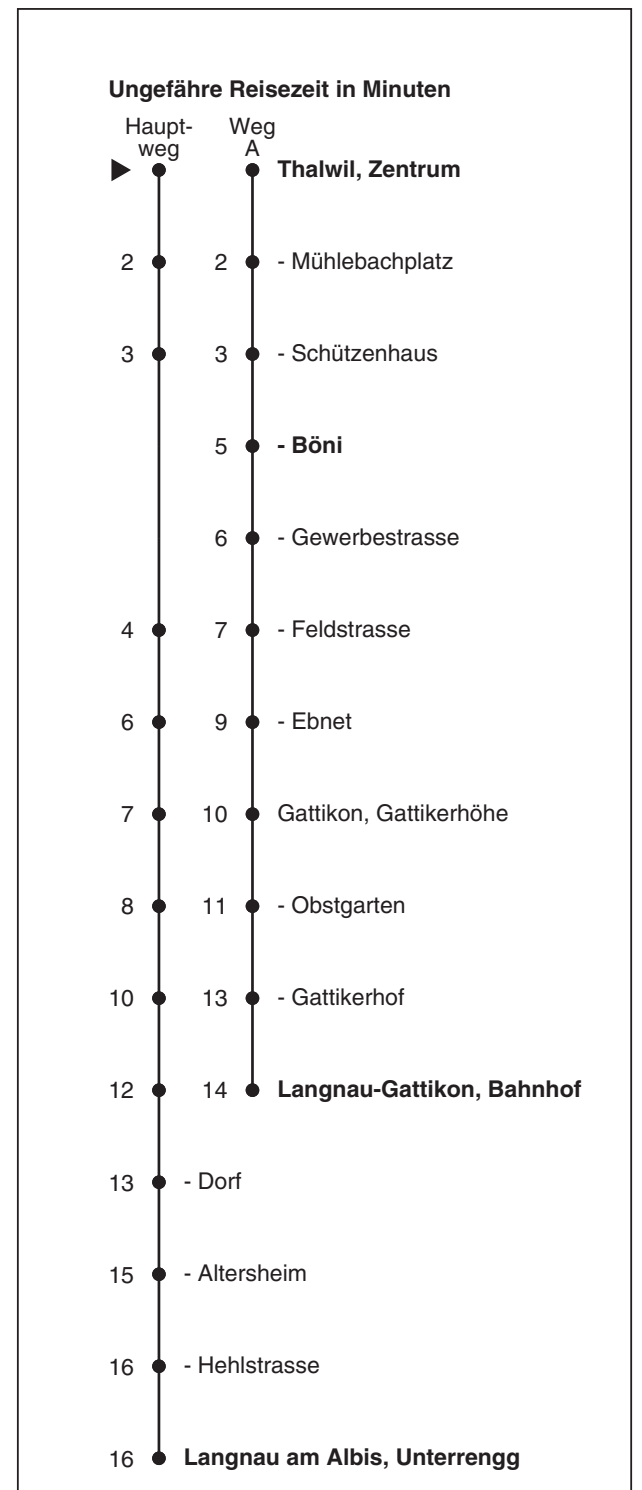

# 140

**SZU**  
Sihltal Zürich Uetliberg  
Bahn  
Partner im ZVW  
**Auskünfte:**  
ZVV-Fahrplan-  
App oder  
ZVV-Contact  
0848 988 988  
www.zvv.ch

Zentrum

**Richtung**

**Langnau am Albis, Unterrengg**

Gültig ab 13.12.2020 bis 11.12.2021

Als Sonntage gelten auch: 25. und 26. Dezember, 1. und 2. Januar, Karfreitag, Ostermontag, 1. Mai, Auffahrt, Pfingstmontag, 1. August

h	Montag - Freitag				Samstag		Sonn- und Feiertag	
5	43							
6	13	30 <sup>A</sup>	43		13	43	43	
7	00 <sup>A</sup>	13	30 <sup>A</sup>	43	13	43	13	43
8	00 <sup>A</sup>	13	30 <sup>Ab</sup>	43	13	43	13	43
9	13	43		13	43	13	43	
10	13	43		13	43	13	43	
11	13	43		13	43	13	43	
12	13	43		13	43	13	43	
13	13	43		13	43	13	43	
14	13	43		13	43	13	43	
15	13	43		13	43	13	43	
16	13	43		13	43	13	43	
17	00 <sup>a</sup>	13	30 <sup>a</sup>	43	13	43	13	43
18	00 <sup>a</sup>	13	30 <sup>a</sup>	43	13	43	13	43
19	00 <sup>a</sup>	13	43		13	43	13	43
20	13	43		13	43	13	43	
21	13	43		13	43	13	43	
22	13	43		13	43	13	43	
23	13	43		13	43	13	43	
0	13			13		13		

A fährt Weg A

a bis Langnau-Gattikon, Bahnhof

b bis Thalwil, Böni