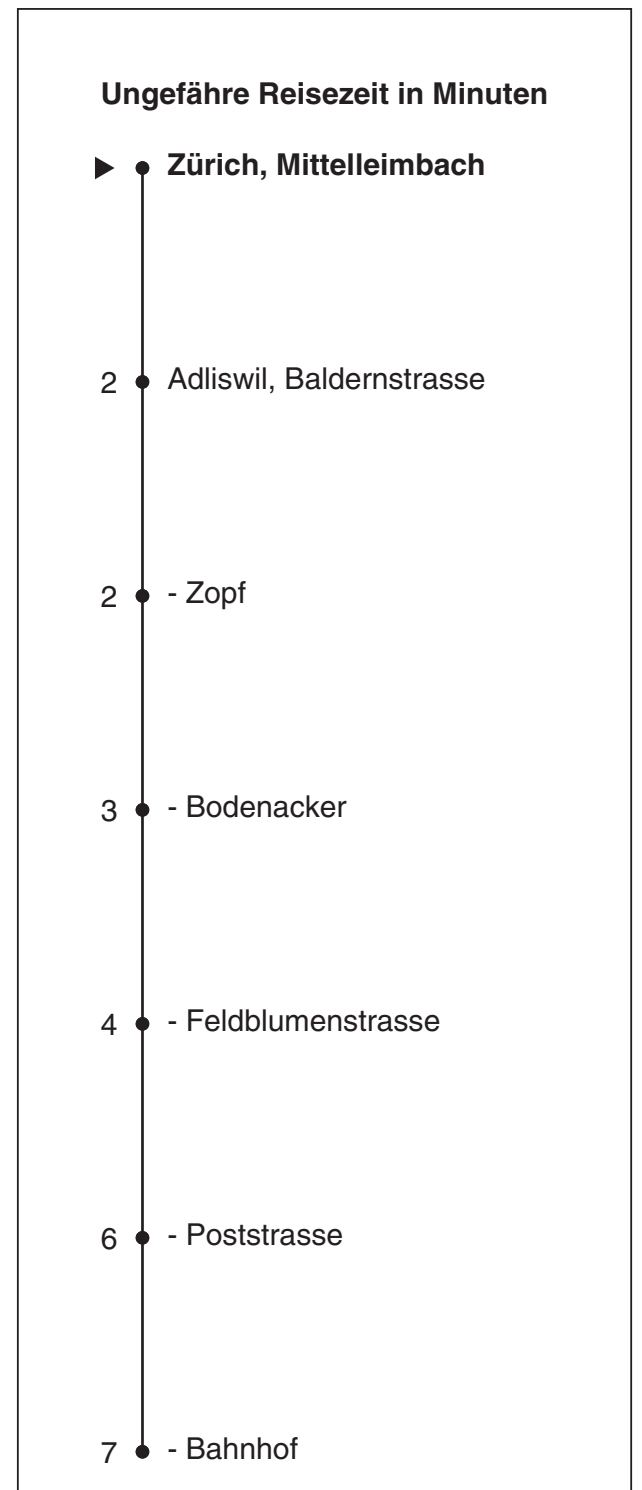

151

SZU
Sihltal Zürich Uetliberg
Bahn
Partner im ZVV
Auskünfte:
ZVV-Fahrplan-
App oder
ZVV-Contact
0848 988 988
www.zvv.ch

Mittelleimbach

Richtung

Adliswil, Bahnhof

Gültig ab 13.12.2020 bis 11.12.2021

Als Sonntage gelten auch: 25. und 26. Dezember, 1. und 2. Januar, Karfreitag, Ostermontag, 1. Mai, Auffahrt, Pfingstmontag, 1. August

h	Montag - Freitag	Samstag	Sonn- und Feiertag
5			
6	04 24 44	44	
7	04 24 44	04 24 44	
8	04 24 44	04 24 44	04 24 44
9	04 24 44	04 24 44	04 24 44
10	04 24 44	04 24 44	04 24 44
11	04 24 44	04 24 44	04 24 44
12	04 24 44	04 24 44	04 24 44
13	04 24 44	04 24 44	04 24 44
14	04 24 44	04 24 44	04 24 44
15	04 24 44	04 24 44	04 24 44
16	04 24 44	04 24 44	04 24 44
17	04 24 44	04 24 44	04 24 44
18	04 24 44	04 24 44	04 24 44
19	04 24 44	04 24 44	04 24 44
20	04 24 44	04 24 44	04 24 44
21	04 24 44	04 24 44	04 24 44
22	04 24 44	04 24 44	04 24 44
23	04 24 44	04 24 44	04 24 44
0	04 24 44^a	04 24 44	04 24

a Nur Freitag