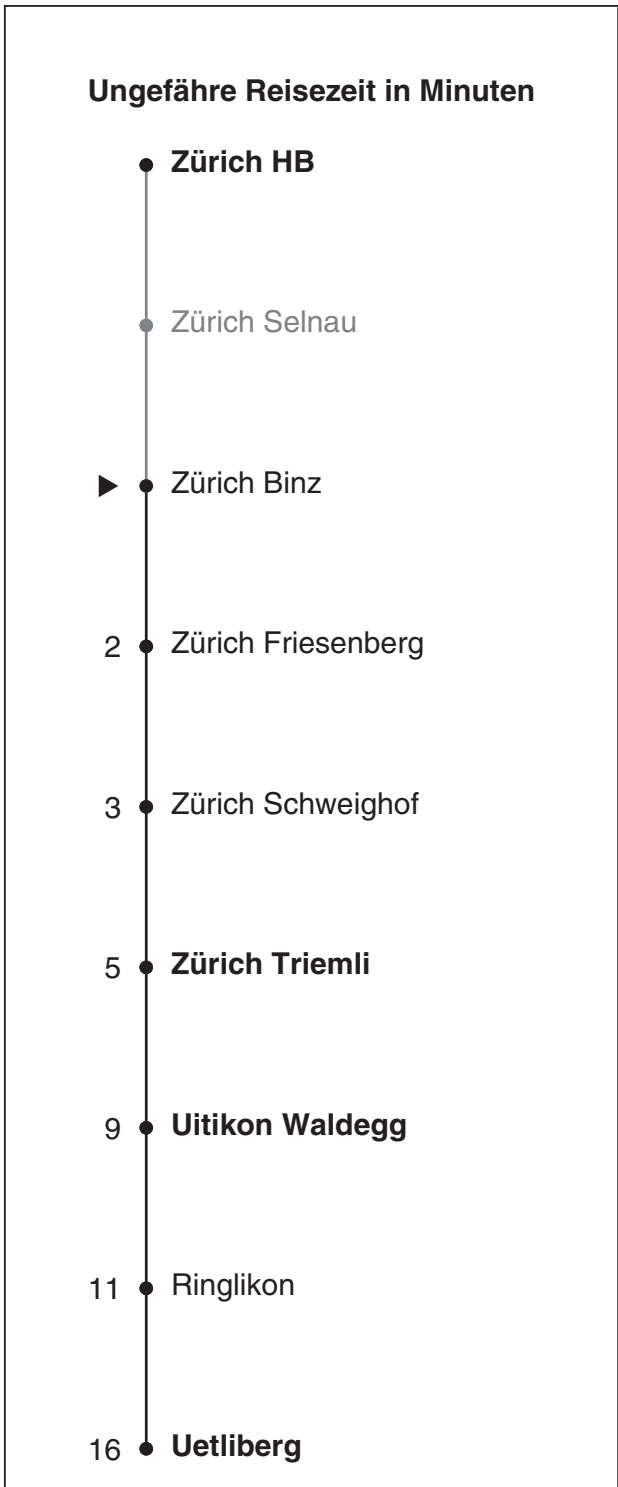

# S10

**SZU**  
Sihltal Zürich Uetliberg  
Bahn  
Partner im ZVV  
**Auskünfte:**  
ZVV-Fahrplan-  
App oder  
ZVV-Contact  
0848 988 988  
www.zvv.ch

Ungefähre Reisezeit in Minuten

Zürich Binz  
**Richtung**  
**Uetliberg**

a bis Ringlikon                      c bis Zürich Triemli  
 b bis Uitikon Waldegg    d Montag - Donnerstag bis Ringlikon; Freitag bis Uetliberg  
 Uitikon Waldegg - Uetliberg: Velobeförderung nicht gestattet.