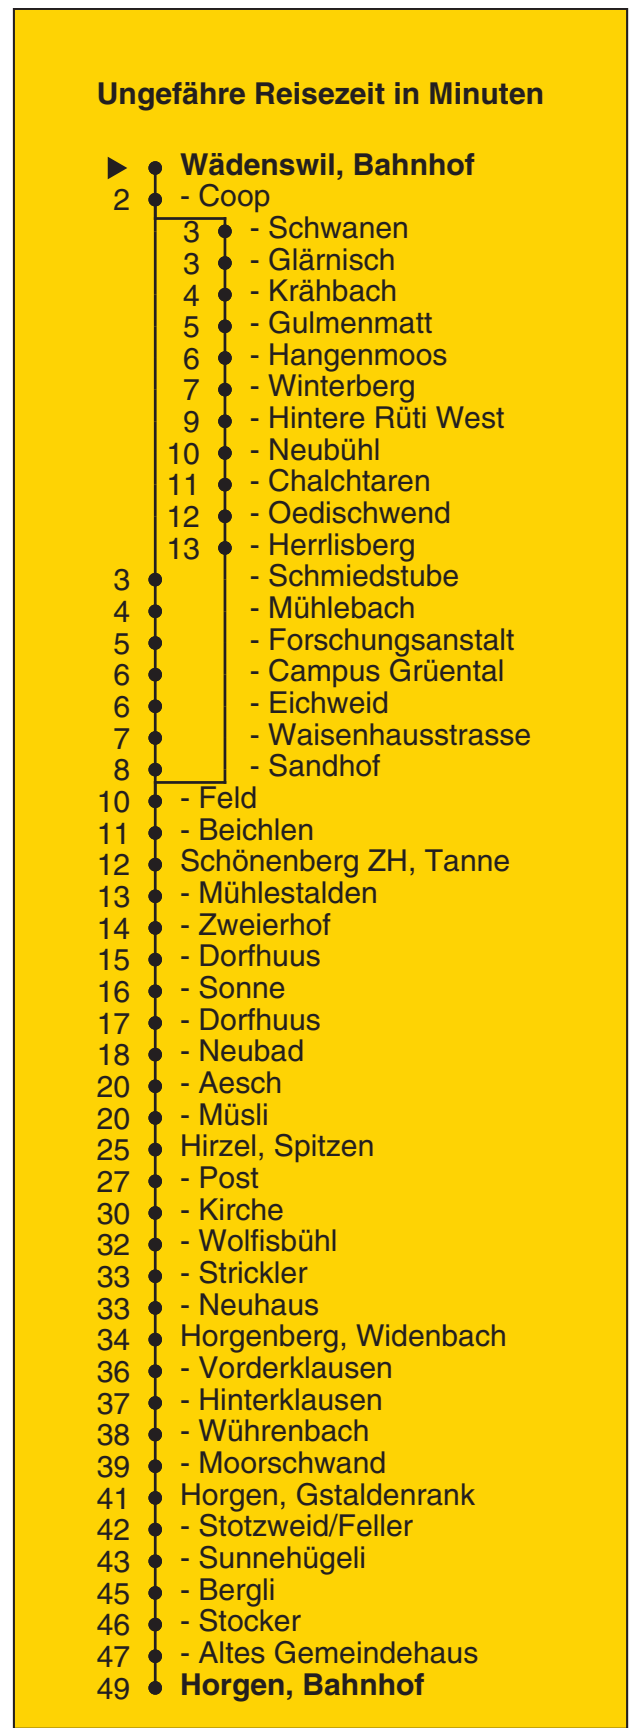

150

Partner im ZVV
Auskünfte:
ZVV-Fahrplan-
App oder
ZVV-Contact
0848 988 988
www.zvv.ch

Bahnhof

Richtung Horgen, Bahnhof via Horgenberg

Gültig ab 13.12.2020 bis 11.12.2021

Als Sonntage gelten auch: 25. und 26. Dezember, 1. und 2. Januar, Karfreitag, Ostermontag, 1. Mai, Auffahrt, Pfingstmontag, 1. August

h	Montag - Freitag	Samstag	Sonn- und Feiertag
5			
6	35	35a	
7	35	35a	35a
8	35	35a	35a
9		35a	35a
10		35a	35a
11	35	35a	35a
12	35	35a	35a
13	35	35a	35a
14		35a	35a
15		35a	35a
16	35	35a	35a
17	35	35a	35a
18	35	35a	35a
19		35a	35a
20		35a	35a
21			
22			

a bedient auch von Wädenswil, Schwanen bis Wädenswil, Herrlisberg