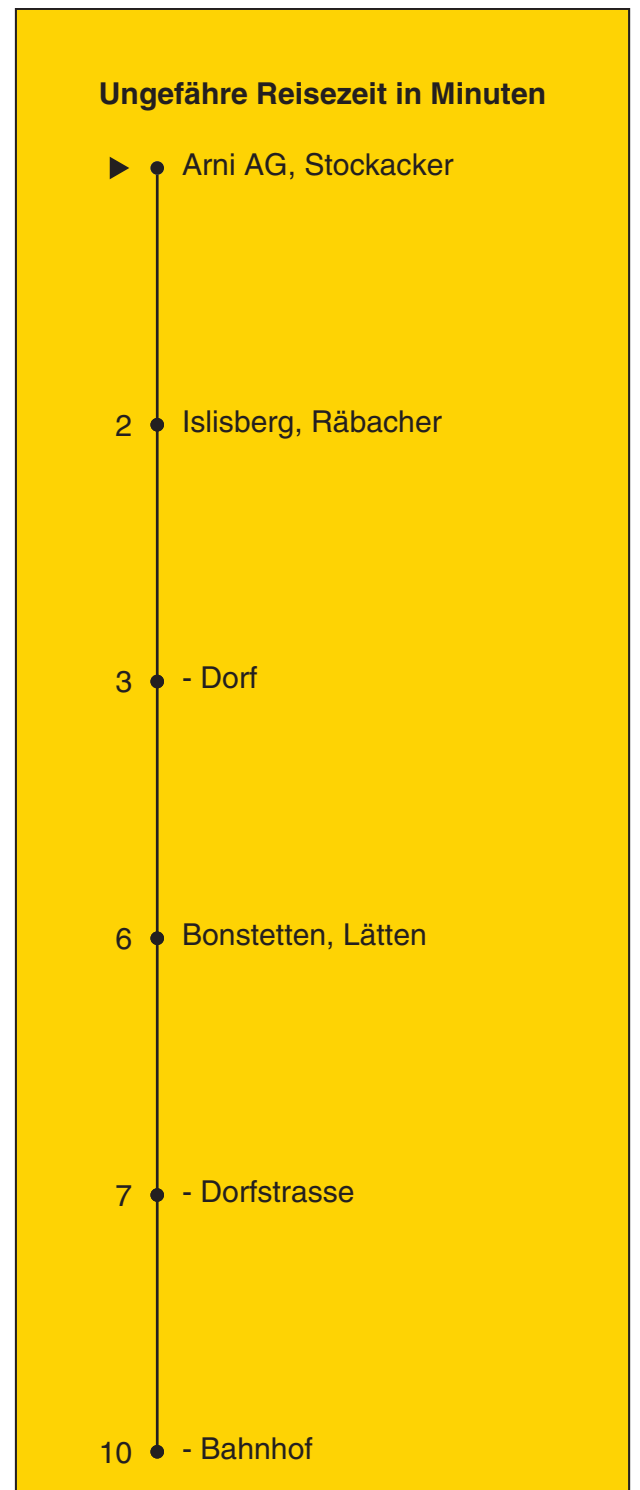

205

Partner im ZVV
Auskünfte:
ZVV-Fahrplan-
App oder
ZVV-Contact
0848 988 988
www.zvv.ch

Stockacker

Richtung

Bonstetten-Wettswil, Bahnhof

Gültig ab 13.12.2020 bis 11.12.2021

Als Sonntage gelten auch: 25. und 26. Dezember, 1. und 2. Januar, Karfreitag, Ostermontag, 1. Mai, Auffahrt, Pfingstmontag, 1. August