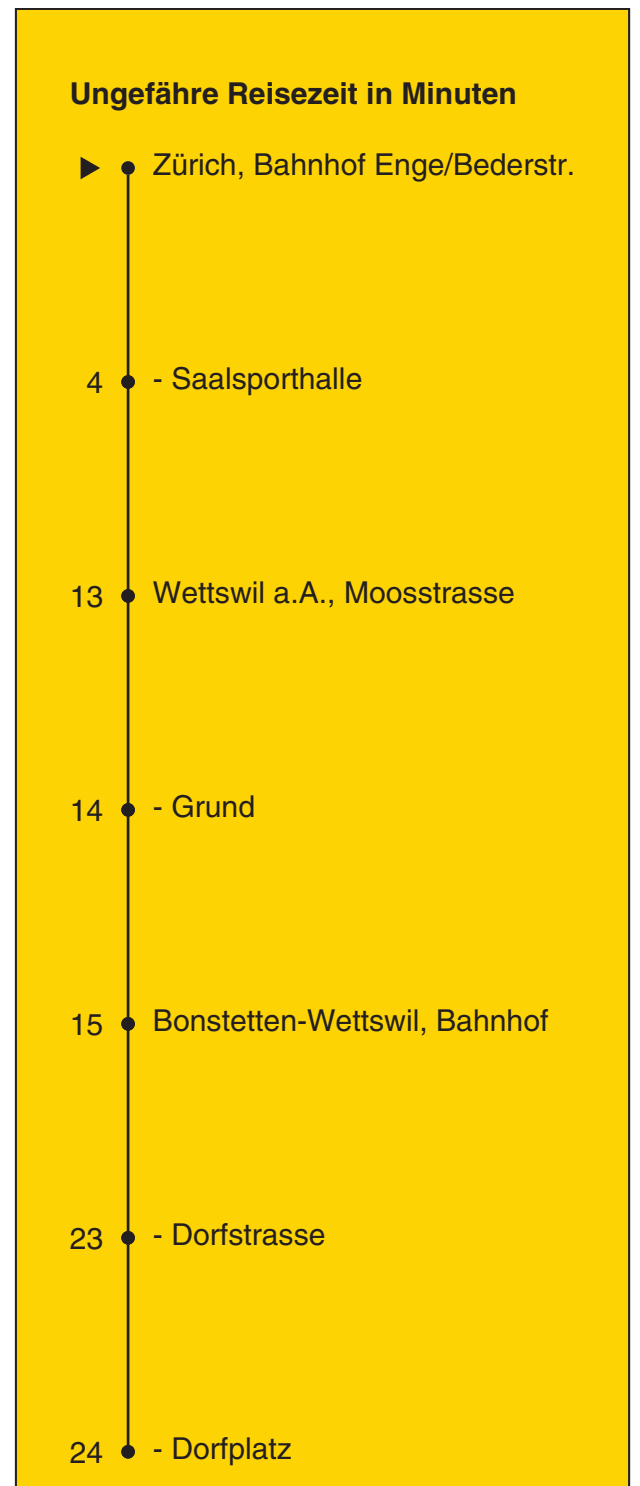

210

Partner im ZVV
Auskünfte:
ZVV-Fahrplan-
App oder
ZVV-Contact
0848 988 988
www.zvv.ch

Bahnhof Enge/Bederstrasse

Richtung

Bonstetten, Dorfplatz

Gültig ab 13.12.2020 bis 11.12.2021

Als Sonntage gelten auch: 25. und 26. Dezember, 1. und 2. Januar, Karfreitag, Ostermontag, 1. Mai, Auffahrt, Pfingstmontag, 1. August

h	Montag - Freitag	Samstag	Sonn- und Feiertag
5			
6			
7	11 41		
8	11 41		
9			
10			
11			
12			
13			
14			
15			
16	41		
17	11 41		
18	11 41		
19	11		
20			
21			
22			
23			
0			