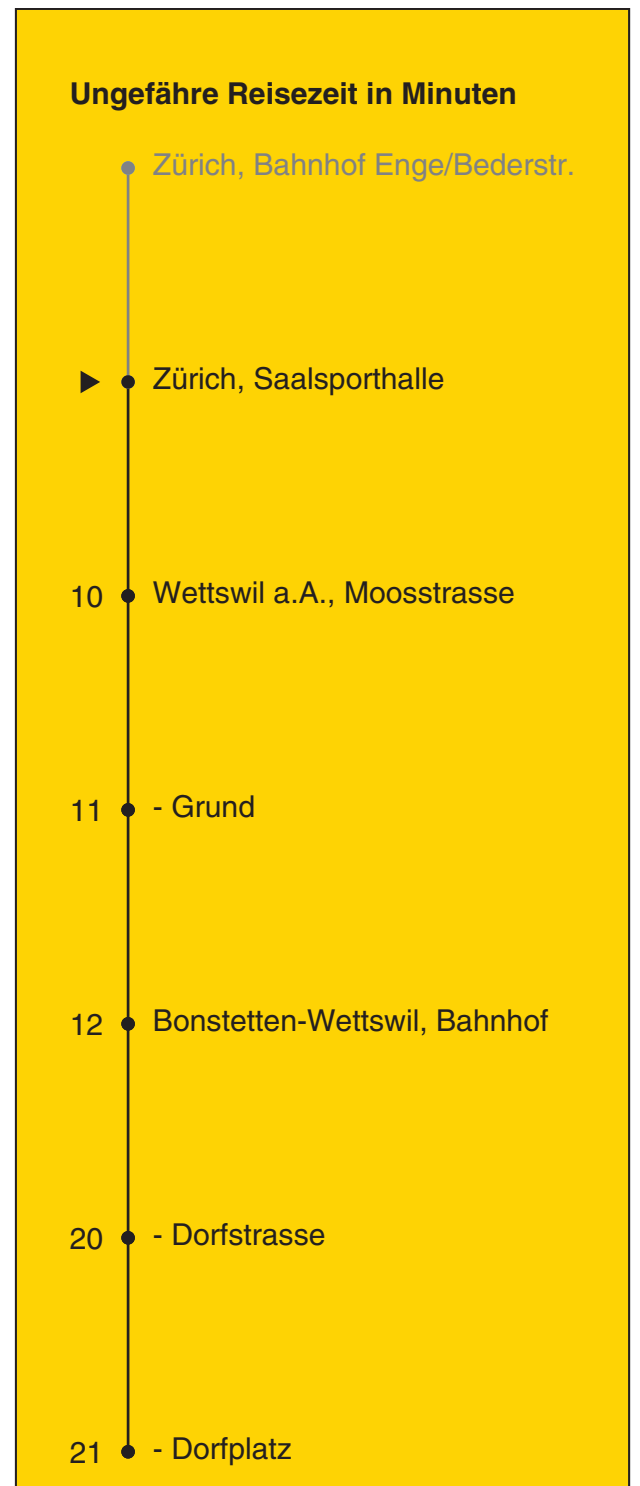

# 210

Partner im ZVV  
**Auskünfte:**  
 ZVV-Fahrplan-  
 App oder  
 ZVV-Contact  
 0848 988 988  
 www.zvv.ch

## Saalsporthalle

## Richtung

## Bonstetten, Dorfplatz

Gültig ab 13.12.2020 bis 11.12.2021

Als Sonntage gelten auch: 25. und 26. Dezember, 1. und 2. Januar, Karfreitag, Ostermontag, 1. Mai, Auffahrt, Pfingstmontag, 1. August

h	Montag - Freitag	Samstag	Sonn- und Feiertag
5			
6			
7	14 44		
8	14 44		
9			
10			
11			
12			
13			
14			
15			
16	44		
17	14 44		
18	14 44		
19	14		
20			
21			
22			
23			
0			