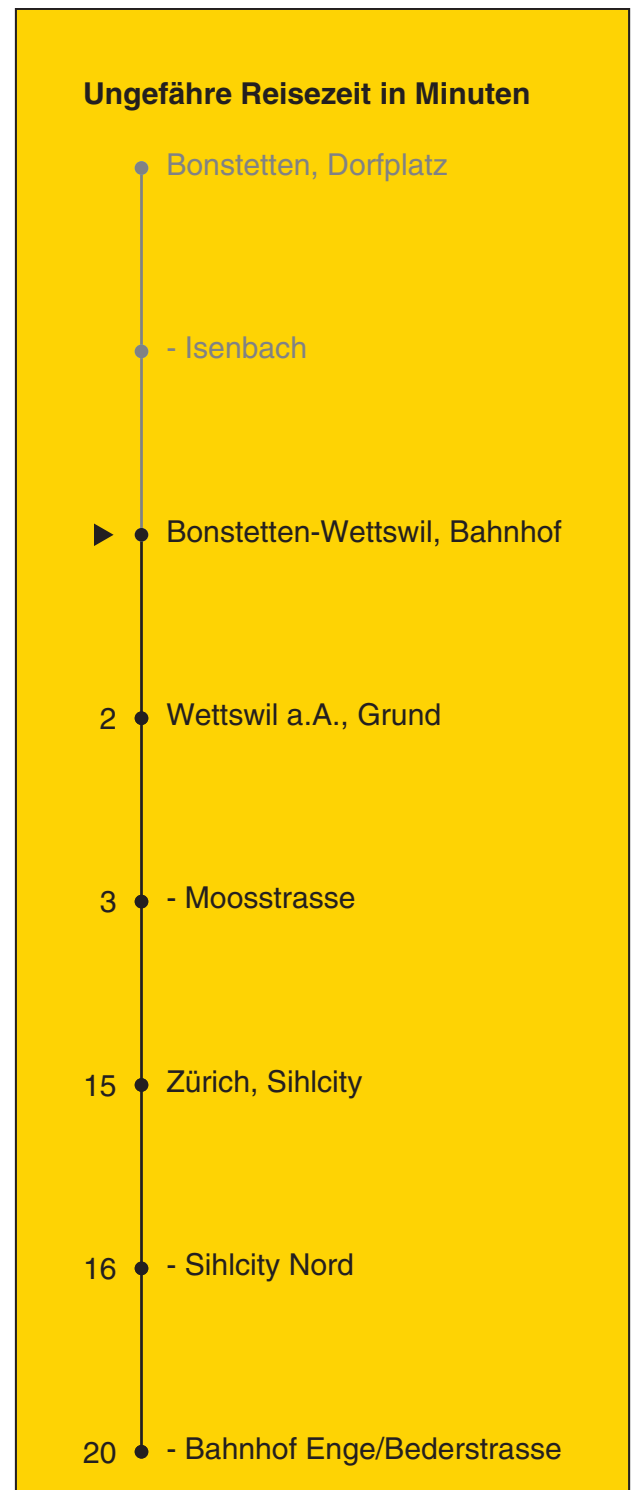

# 210

Partner im ZVV  
**Auskünfte:**  
 ZVV-Fahrplan-  
 App oder  
 ZVV-Contact  
 0848 988 988  
 www.zvv.ch

Bahnhof

## Richtung Zürich, Bahnhof Enge/Bederstr.

Gültig ab 13.12.2020 bis 11.12.2021

Als Sonntage gelten auch: 25. und 26. Dezember, 1. und 2. Januar, Karfreitag, Ostermontag, 1. Mai, Auffahrt, Pfingstmontag, 1. August