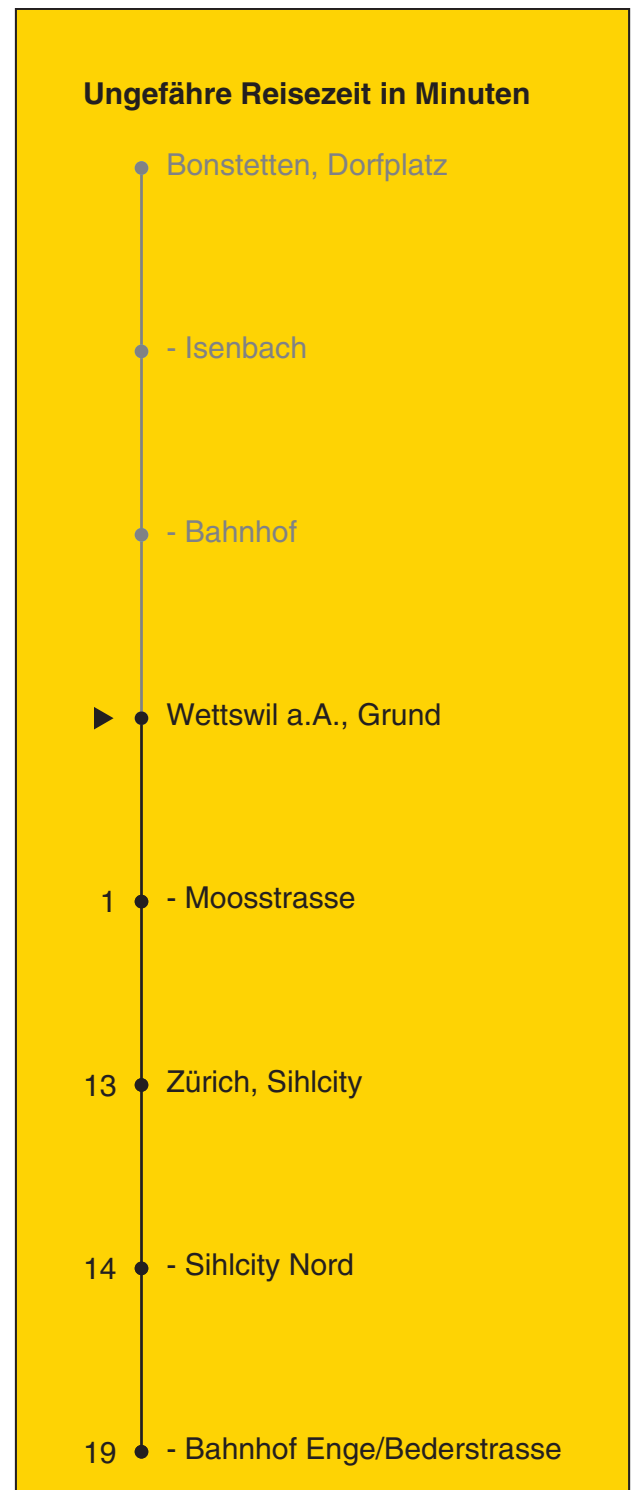

# 210

Partner im ZVV  
**Auskünfte:**  
 ZVV-Fahrplan-  
 App oder  
 ZVV-Contact  
 0848 988 988  
 www.zvv.ch

Grund

## Richtung

# Zürich, Bahnhof Enge/Bederstr.

Gültig ab 13.12.2020 bis 11.12.2021

Als Sonntage gelten auch: 25. und 26. Dezember, 1. und 2. Januar, Karfreitag, Ostermontag, 1. Mai, Auffahrt, Pfingstmontag, 1. August