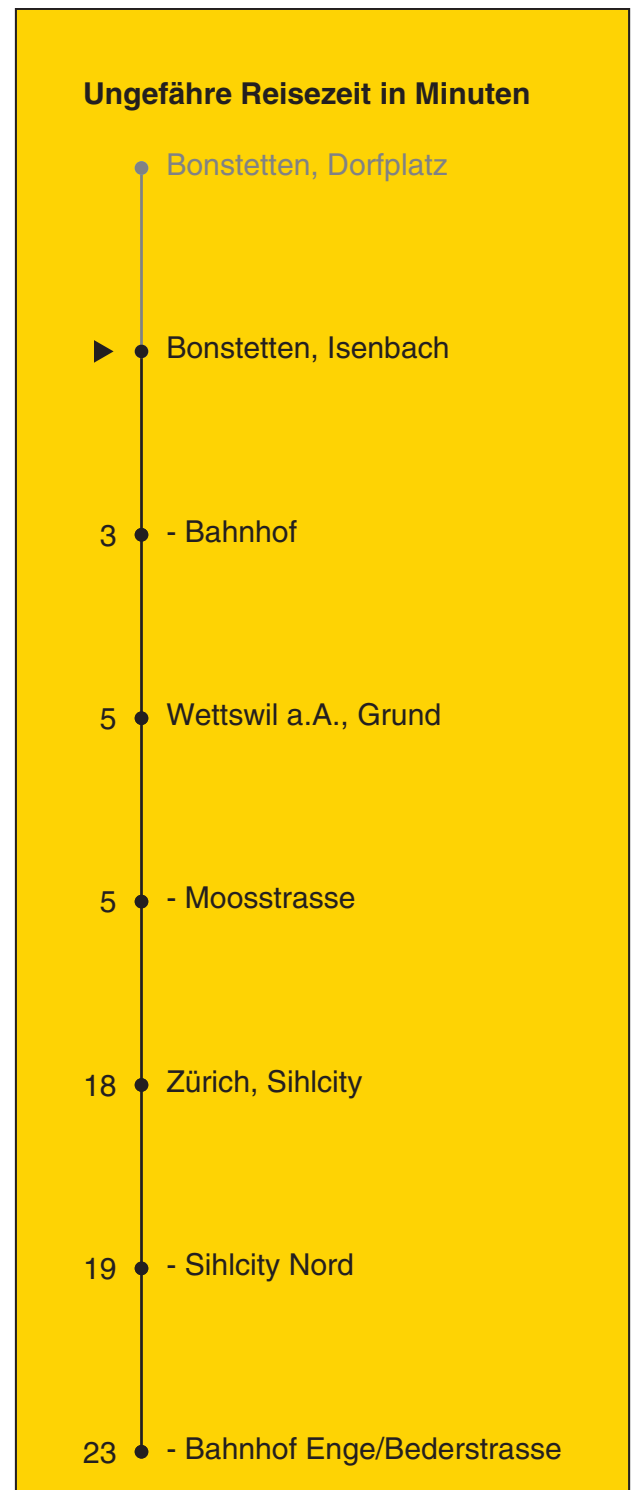

210

Partner im ZVV
Auskünfte:
 ZVV-Fahrplan-
 App oder
 ZVV-Contact
 0848 988 988
 www.zvv.ch

Isenbach

Richtung Zürich, Bahnhof Enge/Bederstr.

Gültig ab 13.12.2020 bis 11.12.2021

Als Sonntage gelten auch: 25. und 26. Dezember, 1. und 2. Januar, Karfreitag, Ostermontag, 1. Mai, Auffahrt, Pfingstmontag, 1. August

h	Montag - Freitag	Samstag	Sonn- und Feiertag
5			
6	41		
7	11 41		
8	11 39a		
9	09a		
10			
11			
12			
13			
14			
15			
16	09 39		
17	09 39		
18	09 39		
19	09a 39a		
20			
21			
22			
23			
0			

a bis Bonstetten-Wettswil, Bahnhof