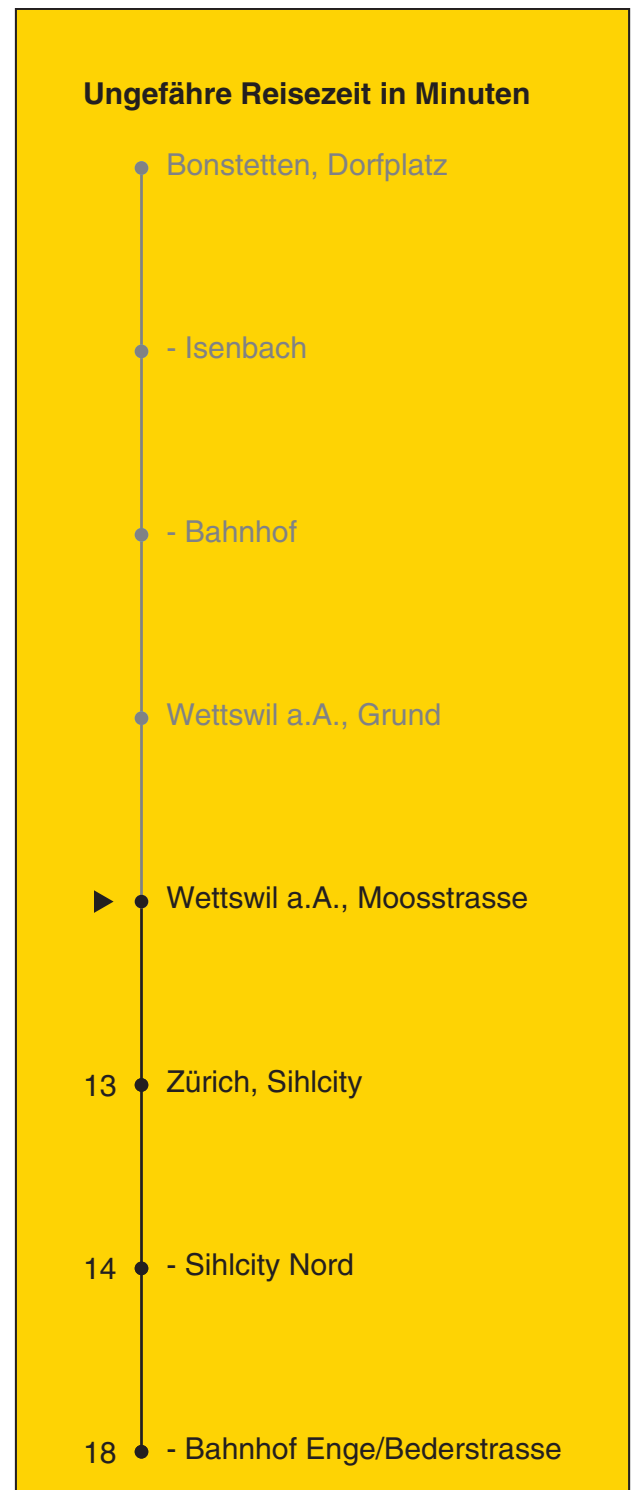

210

Partner im ZVV
Auskünfte:
 ZVV-Fahrplan-
 App oder
 ZVV-Contact
 0848 988 988
 www.zvv.ch

Moosstrasse

Richtung Zürich, Bahnhof Enge/Bederstr.

Gültig ab 13.12.2020 bis 11.12.2021

Als Sonntage gelten auch: 25. und 26. Dezember, 1. und 2. Januar, Karfreitag, Ostermontag, 1. Mai, Auffahrt, Pfingstmontag, 1. August

h	Montag - Freitag	Samstag	Sonn- und Feiertag
5			
6	46		
7	16 46		
8	16		
9			
10			
11			
12			
13			
14			
15			
16	13 43		
17	13 43		
18	13 43		
19			
20			
21			
22			
23			
0			