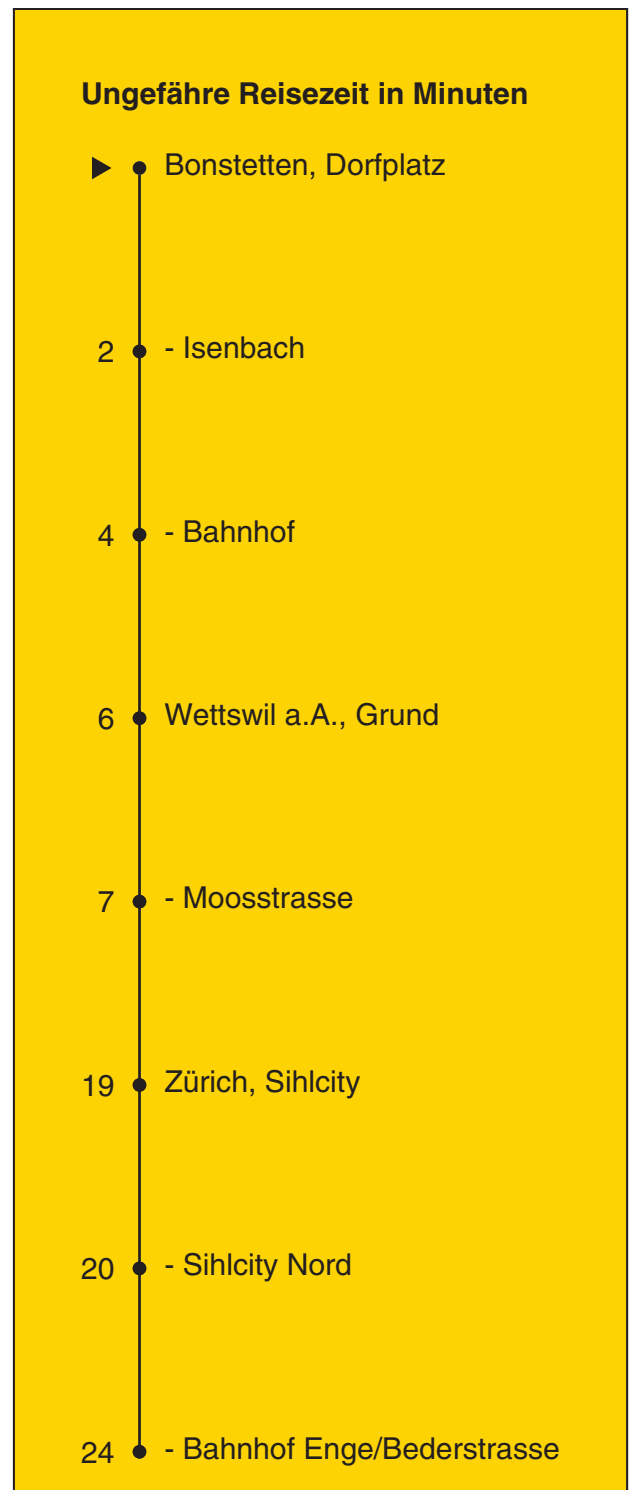

# 210

Partner im ZVV  
**Auskünfte:**  
**ZVV-Fahrplan-**  
**App oder**  
**ZVV-Contact**  
**0848 988 988**  
**www.zvv.ch**

Dorfplatz

## Richtung

## Zürich, Bahnhof Enge/Bederstr.

Gültig ab 13.12.2020 bis 11.12.2021

Als Sonntage gelten auch: 25. und 26. Dezember, 1. und 2. Januar, Karfreitag, Ostermontag, 1. Mai, Auffahrt, Pfingstmontag, 1. August

h	Montag - Freitag	Samstag	Sonn- und Feiertag
5			
6	40		
7	10 40		
8	10 38a		
9	08a		
10			
11			
12			
13			
14			
15			
16	08 38		
17	08 38		
18	08 38		
19	08a 38a		
20			
21			
22			
23			
0			

a bis Bonstetten-Wettswil, Bahnhof