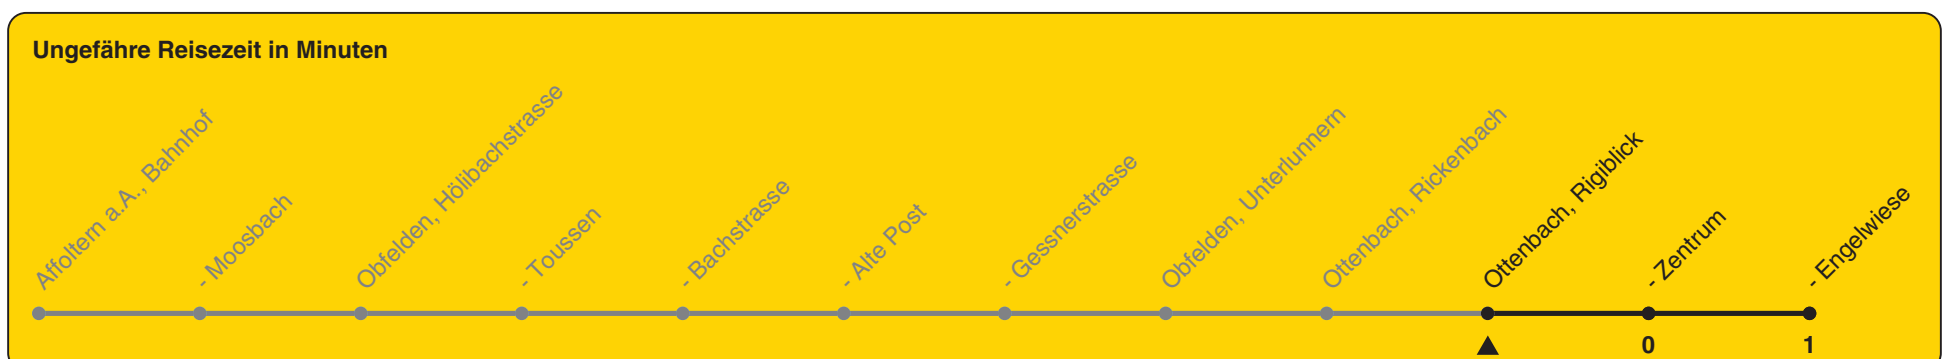

Rigiblick

Richtung Ottenbach, Engelwiese

h	Montag - Freitag	Samstag	Sonn- und Feiertag
5			
6	39		58
7	09 39	09 39	58
8	09 39	09 39	58
9	09 39	09 39	58
10	09 39	09 39	58
11	09 39	09 39	58
12	09 39	09 39	58
13	09 39	09 39	58
14	09 39	09 39	58
15	09 39	09 39	58
16	09 39	09 39	58
17	09 39	09 39	58
18	09 39	09 39	58
19	09 39	09 39	58
20	09 39	09 39	58
21	09 58	09 58	58
22	58	58	58
23	58	58	58
0	55	55	

Als Feiertage gelten: 25./26. Dez., 1./2. Jan., Karfreitag, Ostermontag, 1. Mai, Auffahrt, Pfingstmontag, 1. Aug.

Gültig ab 23.08.2021 - 11.12.2021

STEIG EIN. KOMM WEITER.