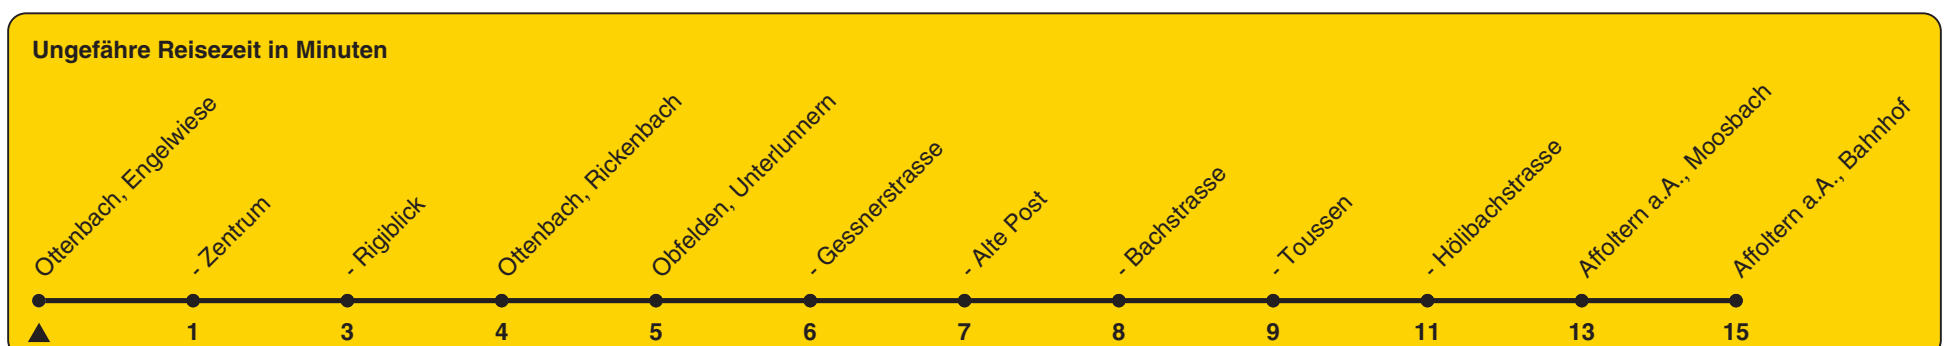

Engelwiese

Richtung Affoltern a.A., Bahnhof

h	Montag - Freitag	Samstag	Sonn- und Feiertag
4	59		
5	49		
6	19 49	19 49	
7	19 49	19 49	00
8	19 49	19 49	00
9	19 49	19 49	00
10	19 49	19 49	00
11	19 49	19 49	00
12	19 49	19 49	00
13	19 49	19 49	00
14	19 49	19 49	00
15	19 49	19 49	00
16	19 49	19 49	00
17	19 49	19 49	00
18	19 49	19 49	00
19	19 49	19 49	00
20	19	19	00
21	00	00	00
22	00	00	00
23	00	00	00
0	00	00	00

Als Feiertage gelten: 25./26. Dez., 1./2. Jan., Karfreitag, Ostermontag, 1. Mai, Auffahrt, Pfingstmontag, 1. Aug.

Gültig ab 23.08.2021 - 11.12.2021

STEIG EIN. KOMM WEITER.