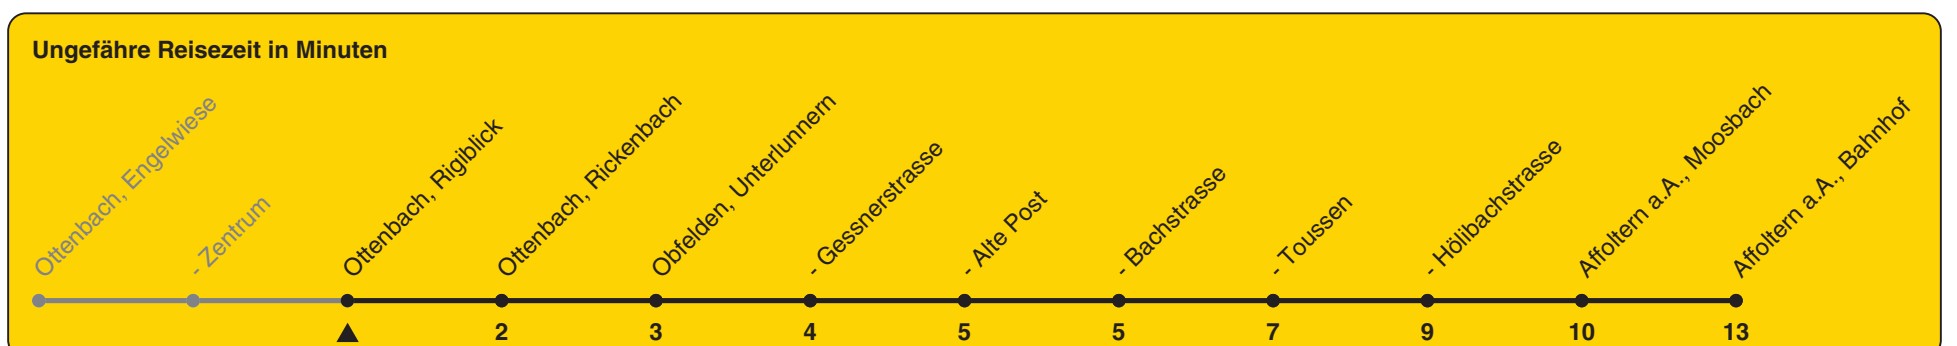

Rigiblick

Richtung Affoltern a.A., Bahnhof

h	Montag - Freitag	Samstag	Sonn- und Feiertag
5	01 51		
6	21 51	21 51	
7	21 51	21 51	02
8	21 51	21 51	02
9	21 51	21 51	02
10	21 51	21 51	02
11	21 51	21 51	02
12	21 51	21 51	02
13	21 51	21 51	02
14	21 51	21 51	02
15	21 51	21 51	02
16	21 51	21 51	02
17	21 51	21 51	02
18	21 51	21 51	02
19	21 51	21 51	02
20	21	21	02
21	02	02	02
22	02	02	02
23	02	02	02
0	02	02	02

Als Feiertage gelten: 25./26. Dez., 1./2. Jan., Karfreitag, Ostermontag, 1. Mai, Auffahrt, Pfingstmontag, 1. Aug.

Gültig ab 23.08.2021 - 11.12.2021

STEIG EIN. KOMM WEITER.