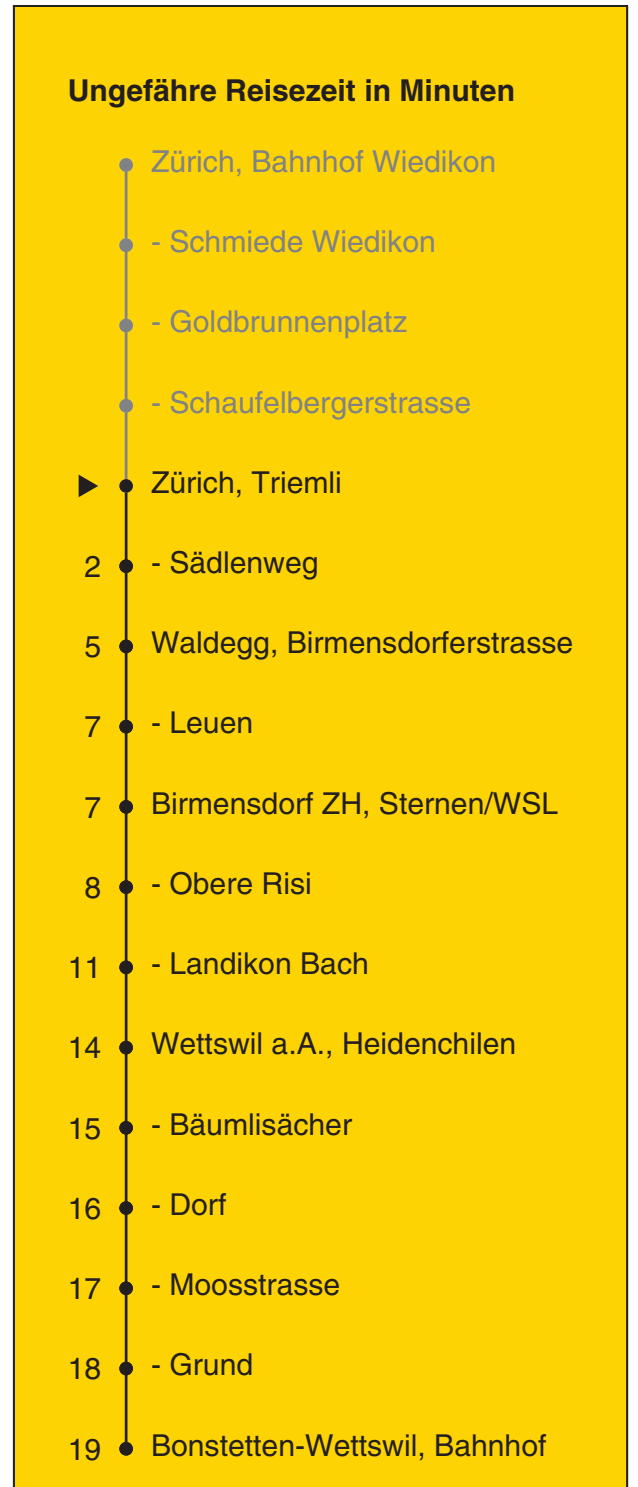

220

Partner im ZVV
Auskünfte:
 ZVV-Fahrplan-
 App oder
 ZVV-Contact
 0848 988 988
 www.zvv.ch

Triemli

Richtung

Bonstetten-Wettswil, Bahnhof

Gültig ab 13.12.2020 bis 11.12.2021

Als Sonntage gelten auch: 25. und 26. Dezember, 1. und 2. Januar, Karfreitag, Ostermontag, 1. Mai, Auffahrt, Pfingstmontag, 1. August

h	Montag - Freitag	Samstag	Sonn- und Feiertag
5			
6	36		
7	06 36		
8	06		
9			
10			
11			
12			
13			
14			
15			
16	10 40		
17	10 40		
18	10 40		
19	10		
20			
21			
22			
23			
0			