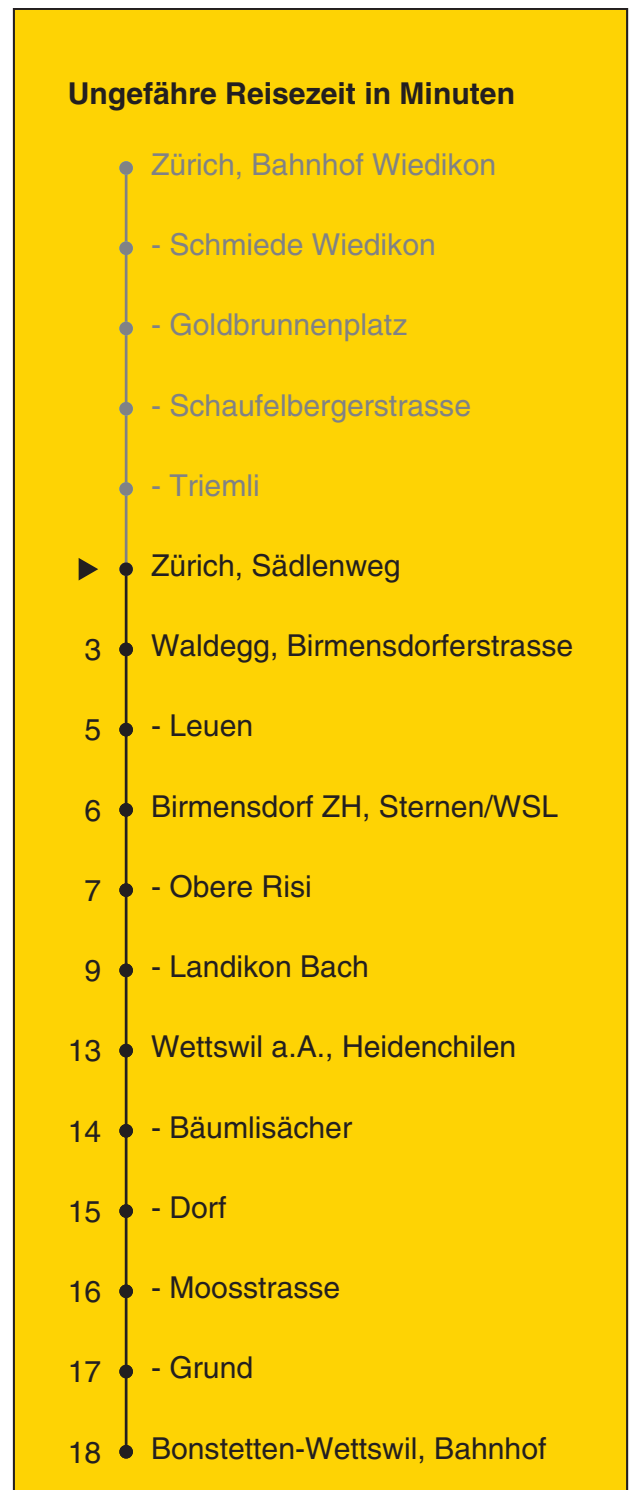

220

Partner im ZVV
Auskünfte:
ZVV-Fahrplan-
App oder
ZVV-Contact
0848 988 988
www.zvv.ch

Sädlenweg

Richtung

Bonstetten-Wettswil, Bahnhof

Gültig ab 13.12.2020 bis 11.12.2021

Als Sonntage gelten auch: 25. und 26. Dezember, 1. und 2. Januar, Karfreitag, Ostermontag, 1. Mai, Auffahrt, Pfingstmontag, 1. August

h	Montag - Freitag	Samstag	Sonn- und Feiertag
5			
6	37		
7	07 37		
8	07		
9			
10			
11			
12			
13			
14			
15			
16	11 41		
17	11 41		
18	11 41		
19	11		
20			
21			
22			
23			
0			