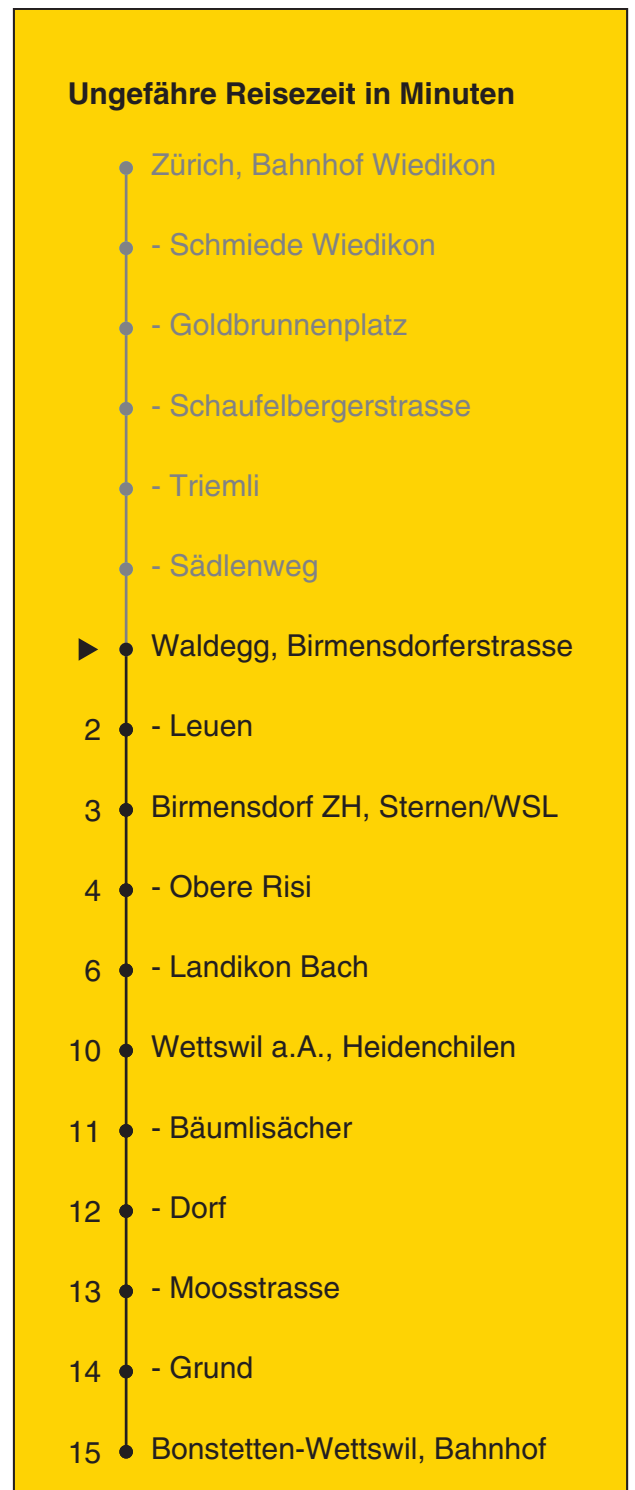

# 220

Partner im ZVV  
**Auskünfte:**  
**ZVV-Fahrplan-**  
**App oder**  
**ZVV-Contact**  
**0848 988 988**  
**www.zvv.ch**

## Birmensdorferstrasse

## Richtung

## Bonstetten-Wettswil, Bahnhof

Gültig ab 13.12.2020 bis 11.12.2021

Als Sonntage gelten auch: 25. und 26. Dezember, 1. und 2. Januar, Karfreitag, Ostermontag, 1. Mai, Auffahrt, Pfingstmontag, 1. August

h	Montag - Freitag	Samstag	Sonn- und Feiertag
5			
6	40		
7	10 40		
8	10		
9			
10			
11			
12			
13			
14			
15			
16	14 44		
17	14 44		
18	14 44		
19	14		
20			
21			
22			
23			
0			