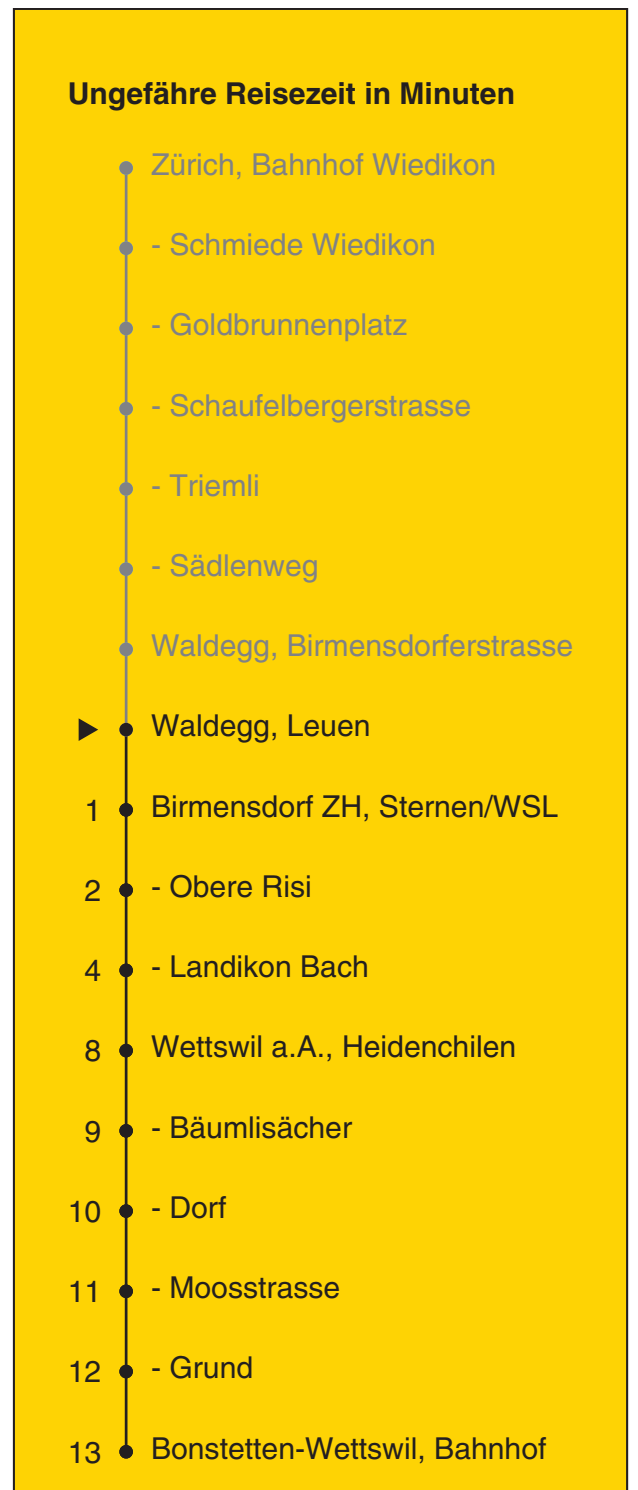

220

Partner im ZVV
Auskünfte:
ZVV-Fahrplan-
App oder
ZVV-Contact
0848 988 988
www.zvv.ch

Leuen

Richtung

Bonstetten-Wettswil, Bahnhof

Gültig ab 13.12.2020 bis 11.12.2021

Als Sonntage gelten auch: 25. und 26. Dezember, 1. und 2. Januar, Karfreitag, Ostermontag, 1. Mai, Auffahrt, Pfingstmontag, 1. August

h	Montag - Freitag	Samstag	Sonn- und Feiertag
5			
6	42		
7	12 42		
8	12		
9			
10			
11			
12			
13			
14			
15			
16	16 46		
17	16 46		
18	16 46		
19	16		
20			
21			
22			
23			
0			