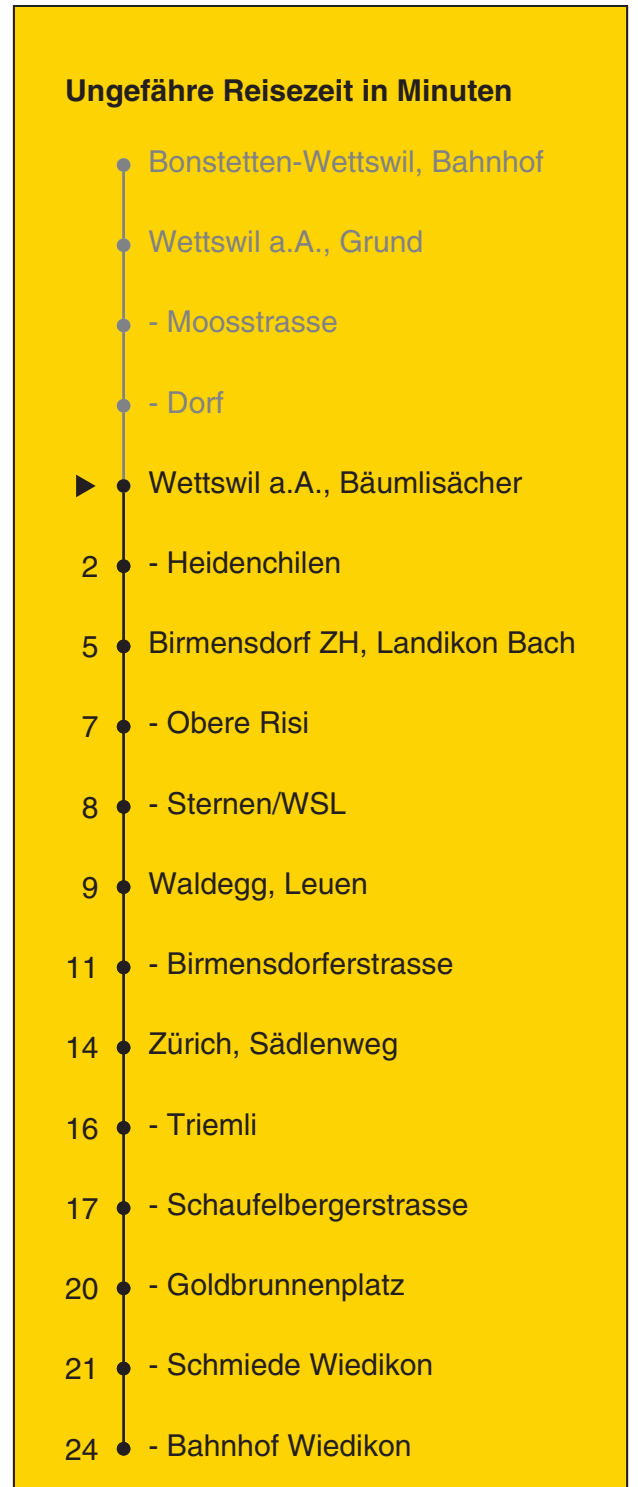

220

Partner im ZVV
Auskünfte:
ZVV-Fahrplan-
App oder
ZVV-Contact
0848 988 988
www.zvv.ch

Bäumlisächer

Richtung

Zürich, Bahnhof Wiedikon

Gültig ab 13.12.2020 bis 11.12.2021

Als Sonntage gelten auch: 25. und 26. Dezember, 1. und 2. Januar, Karfreitag, Ostermontag, 1. Mai, Auffahrt, Pfingstmontag, 1. August

| h | Montag - Freitag | Samstag | Sonn- und Feiertag |
|----|------------------|---------|--------------------|
| 5 | | | |
| 6 | 01 31 | | |
| 7 | 01 31 | | |
| 8 | 01 | | |
| 9 | | | |
| 10 | | | |
| 11 | | | |
| 12 | | | |
| 13 | | | |
| 14 | | | |
| 15 | | | |
| 16 | 08 38 | | |
| 17 | 08 38 | | |
| 18 | 08 38 | | |
| 19 | | | |
| 20 | | | |
| 21 | | | |
| 22 | | | |
| 23 | | | |
| 0 | | | |