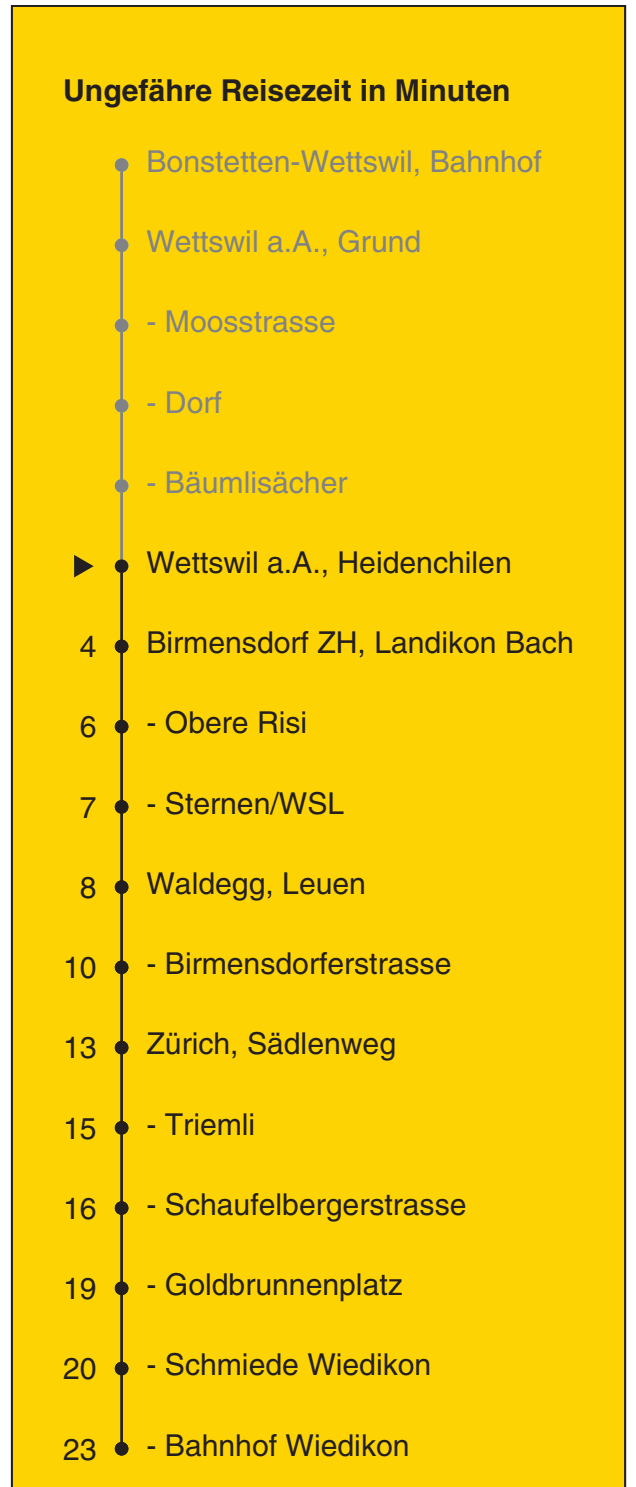

# 220

Partner im ZVV  
**Auskünfte:**  
**ZVV-Fahrplan-**  
**App oder**  
**ZVV-Contact**  
**0848 988 988**  
**www.zvv.ch**

## Heidenchilen

# Richtung Zürich, Bahnhof Wiedikon

Gültig ab 13.12.2020 bis 11.12.2021

Als Sonntage gelten auch: 25. und 26. Dezember, 1. und 2. Januar, Karfreitag, Ostermontag, 1. Mai, Auffahrt, Pfingstmontag, 1. August

h	Montag - Freitag	Samstag	Sonn- und Feiertag
5			
6	02 32		
7	02 32		
8	02		
9			
10			
11			
12			
13			
14			
15			
16	09 39		
17	09 39		
18	09 39		
19			
20			
21			
22			
23			
0			