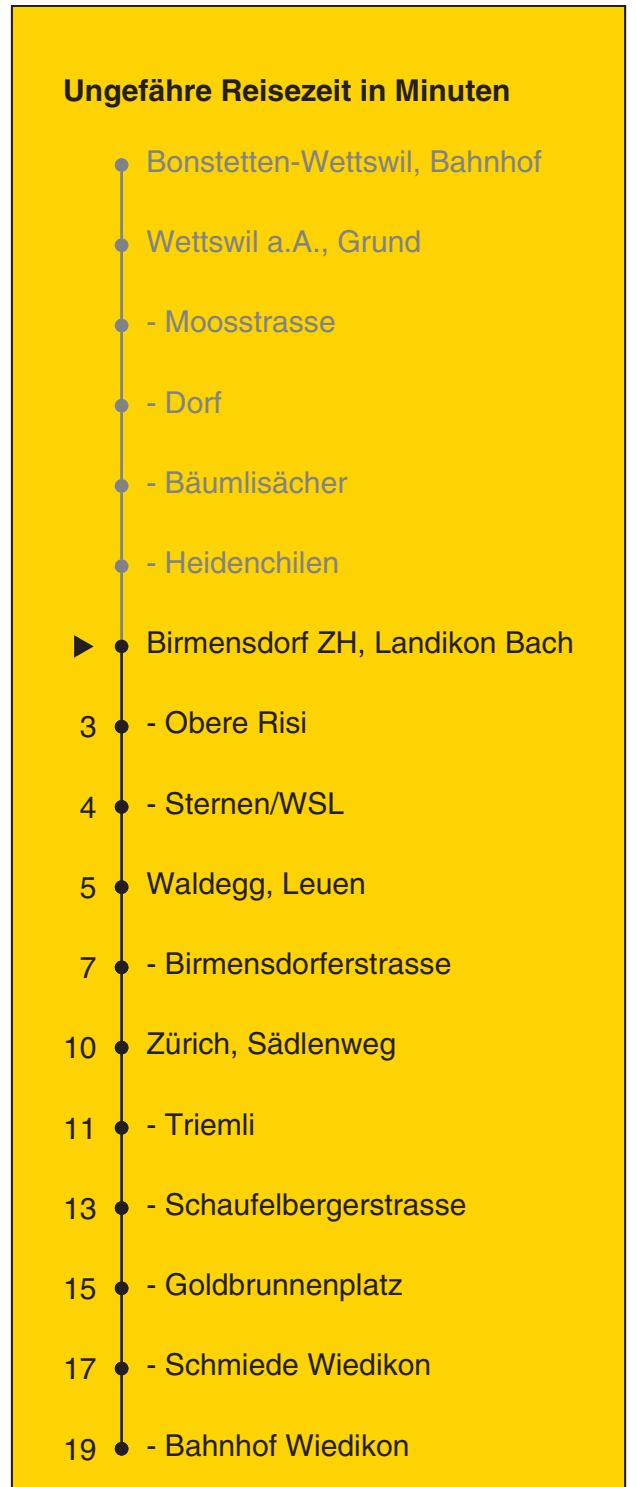

220

Partner im ZVV
Auskünfte:
ZVV-Fahrplan-
App oder
ZVV-Contact
0848 988 988
www.zvv.ch

Landikon Bach

Richtung

Zürich, Bahnhof Wiedikon

Gültig ab 13.12.2020 bis 11.12.2021

Als Sonntage gelten auch: 25. und 26. Dezember, 1. und 2. Januar, Karfreitag, Ostermontag, 1. Mai, Auffahrt, Pfingstmontag, 1. August

h	Montag - Freitag	Samstag	Sonn- und Feiertag
5			
6	05 35		
7	05 35		
8	05		
9			
10			
11			
12			
13			
14			
15			
16	12 42		
17	12 42		
18	12 42		
19			
20			
21			
22			
23			
0			