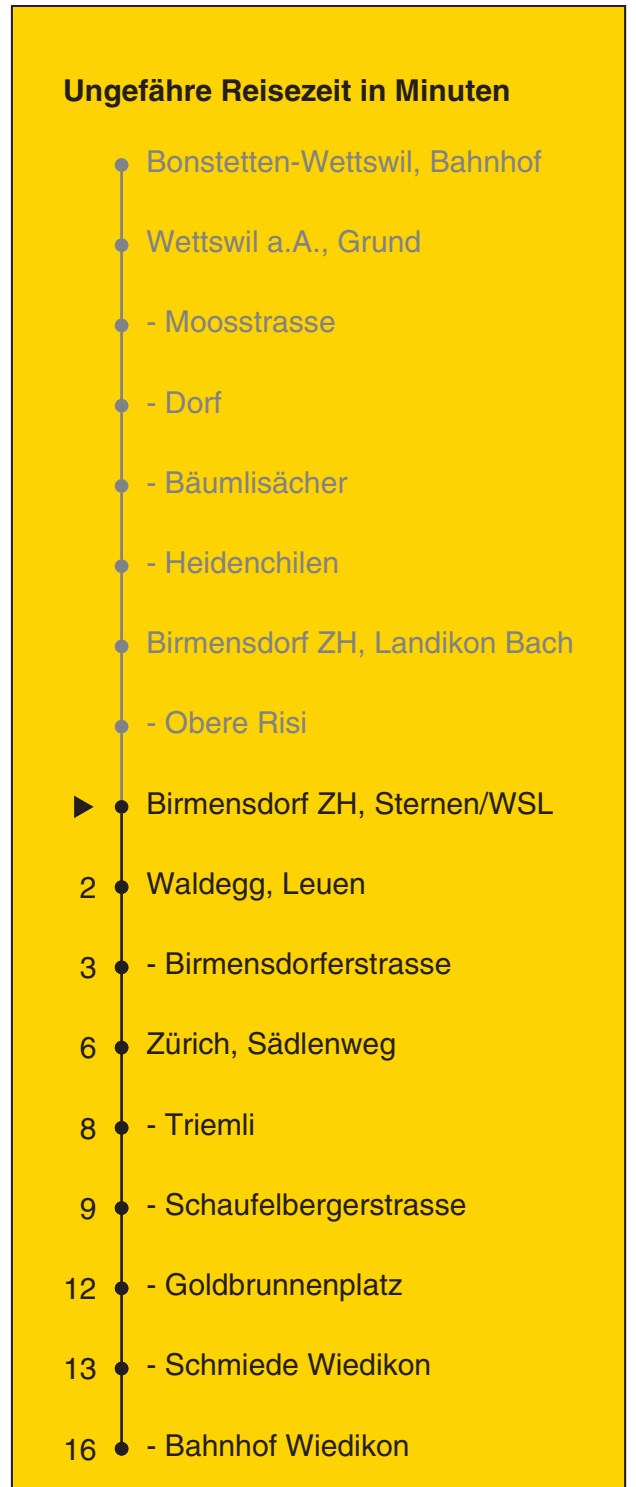

220

Partner im ZVV
Auskünfte:
ZVV-Fahrplan-
App oder
ZVV-Contact
0848 988 988
www.zvv.ch

Sternen/WSL

Richtung

Zürich, Bahnhof Wiedikon

Gültig ab 13.12.2020 bis 11.12.2021

Als Sonntage gelten auch: 25. und 26. Dezember, 1. und 2. Januar, Karfreitag, Ostermontag, 1. Mai, Auffahrt, Pfingstmontag, 1. August

h	Montag - Freitag	Samstag	Sonn- und Feiertag
5			
6	10 40		
7	10 40		
8	10		
9			
10			
11			
12			
13			
14			
15			
16	15 45		
17	15 45		
18	15 45		
19			
20			
21			
22			
23			
0			