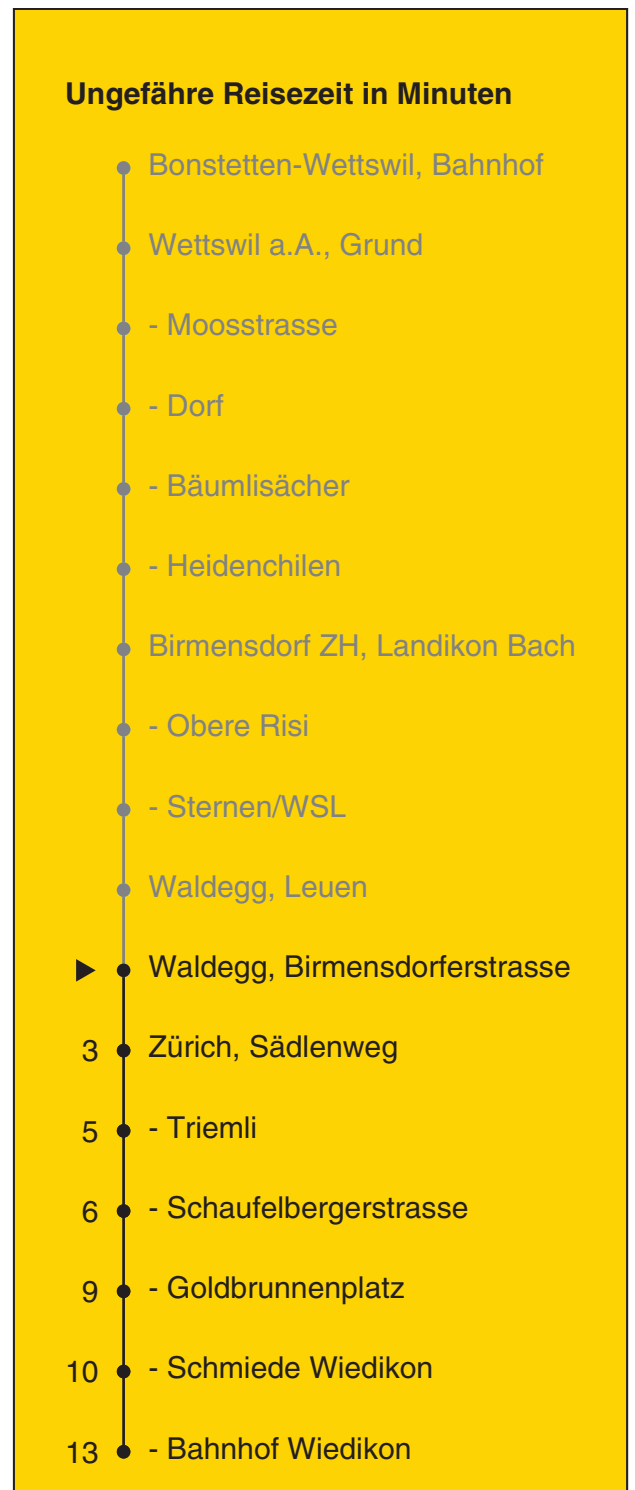

220

Partner im ZVV
Auskünfte:
ZVV-Fahrplan-
App oder
ZVV-Contact
0848 988 988
www.zvv.ch

Birmensdorferstrasse

Richtung

Zürich, Bahnhof Wiedikon

Gültig ab 13.12.2020 bis 11.12.2021

Als Sonntage gelten auch: 25. und 26. Dezember, 1. und 2. Januar, Karfreitag, Ostermontag, 1. Mai, Auffahrt, Pfingstmontag, 1. August

h	Montag - Freitag	Samstag	Sonn- und Feiertag
5			
6	13 43		
7	13 43		
8	13		
9			
10			
11			
12			
13			
14			
15			
16	17 47		
17	17 47		
18	17 47		
19			
20			
21			
22			
23			
0			