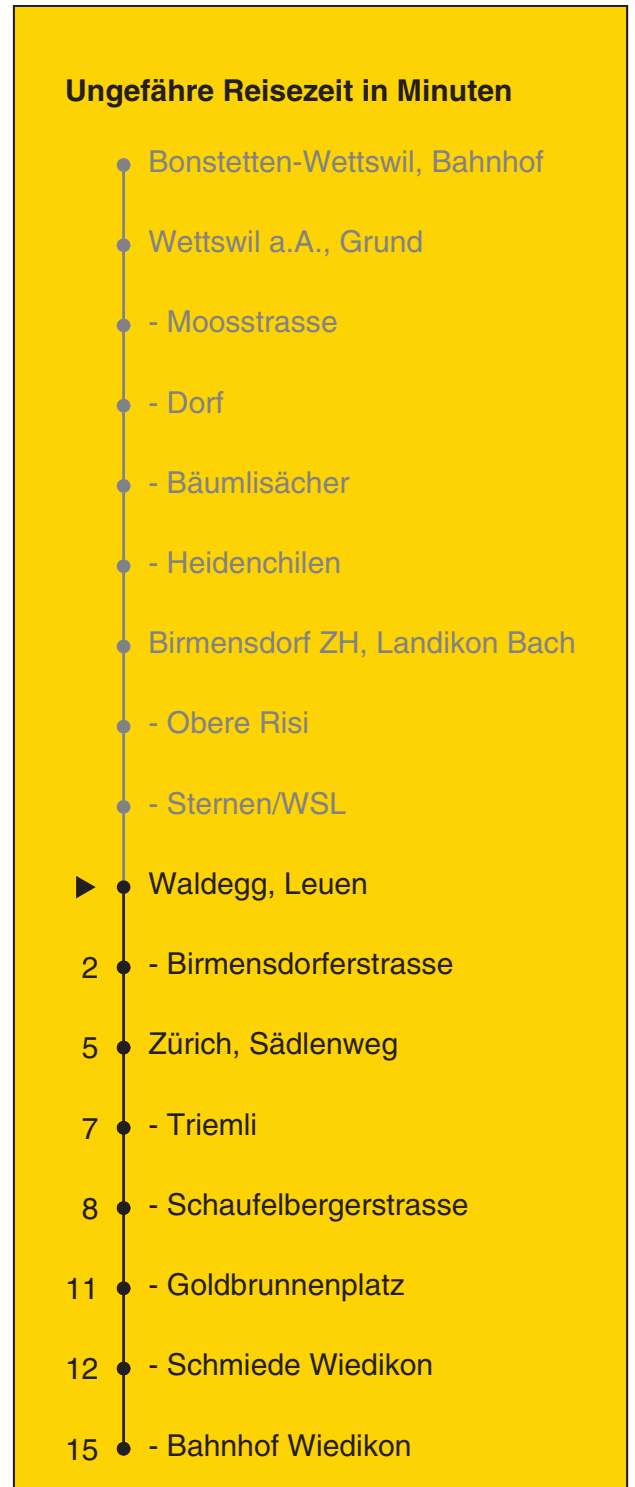

220

Partner im ZVV
Auskünfte:
ZVV-Fahrplan-
App oder
ZVV-Contact
0848 988 988
www.zvv.ch

Leuen

Richtung

Zürich, Bahnhof Wiedikon

Gültig ab 13.12.2020 bis 11.12.2021

Als Sonntage gelten auch: 25. und 26. Dezember, 1. und 2. Januar, Karfreitag, Ostermontag, 1. Mai, Auffahrt, Pfingstmontag, 1. August

h	Montag - Freitag	Samstag	Sonn- und Feiertag
5			
6	11 41		
7	11 41		
8	11		
9			
10			
11			
12			
13			
14			
15			
16	16 46		
17	16 46		
18	16 46		
19			
20			
21			
22			
23			
0			