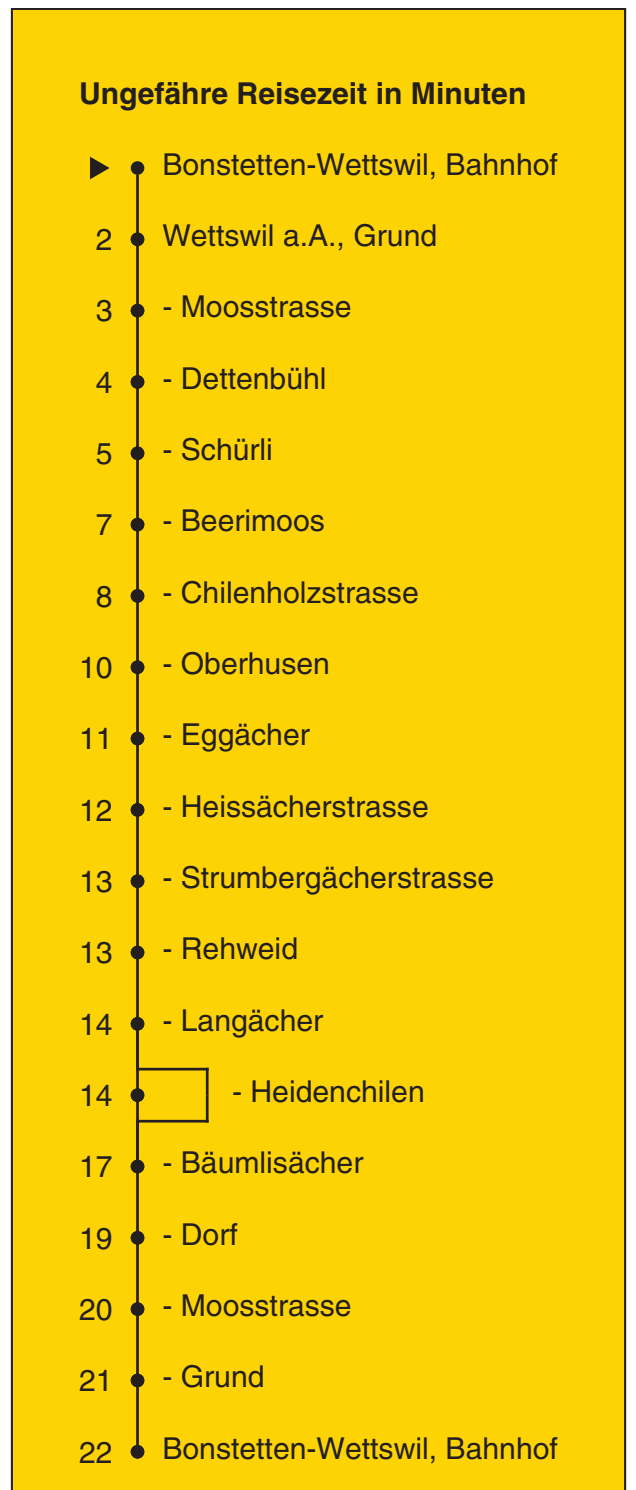

Partner im ZVV  
**Auskünfte:**  
**ZVV-Fahrplan-**  
**App oder**  
**ZVV-Contact**  
**0848 988 988**  
**www.zvv.ch**

Bahnhof

**Richtung**

**Bonstetten-Wettswil, Bahnhof**

**Rundkurs**

**via Beerimoos**

**Heidenchilen**

Gültig ab 13.12.2020 bis 11.12.2021

Als Sonntage gelten auch: 25. und 26. Dezember, 1. und 2. Januar, Karfreitag, Ostermontag, 1. Mai, Auffahrt, Pfingstmontag, 1. August

<b>h</b>	<b>Montag - Freitag</b>	<b>Samstag</b>	<b>Sonn- und Feiertag</b>
<b>5</b>			
<b>6</b>	03a 33a	33	
<b>7</b>	03a 33a	03 33	03
<b>8</b>	03a 33a	03 33	03
<b>9</b>	03 33	03 33	03
<b>10</b>	03 33	03 33	03
<b>11</b>	03 33	03 33	03
<b>12</b>	03 33	03 33	03
<b>13</b>	03 33	03 33	03
<b>14</b>	03 33	03 33	03
<b>15</b>	03 33	03 33	03
<b>16</b>	03a 33a	03 33	03
<b>17</b>	03a 33a	03 33	03
<b>18</b>	03a 33a	03 33	03
<b>19</b>	03a 33a	03 33	03
<b>20</b>	03 33	03 33	03
<b>21</b>	03 33	03 33	03
<b>22</b>	03 33	03 33	03
<b>23</b>	03 33	03 33	03
<b>0</b>	03	03	

a bedient nicht Wettswil a.A., Heidenchilen