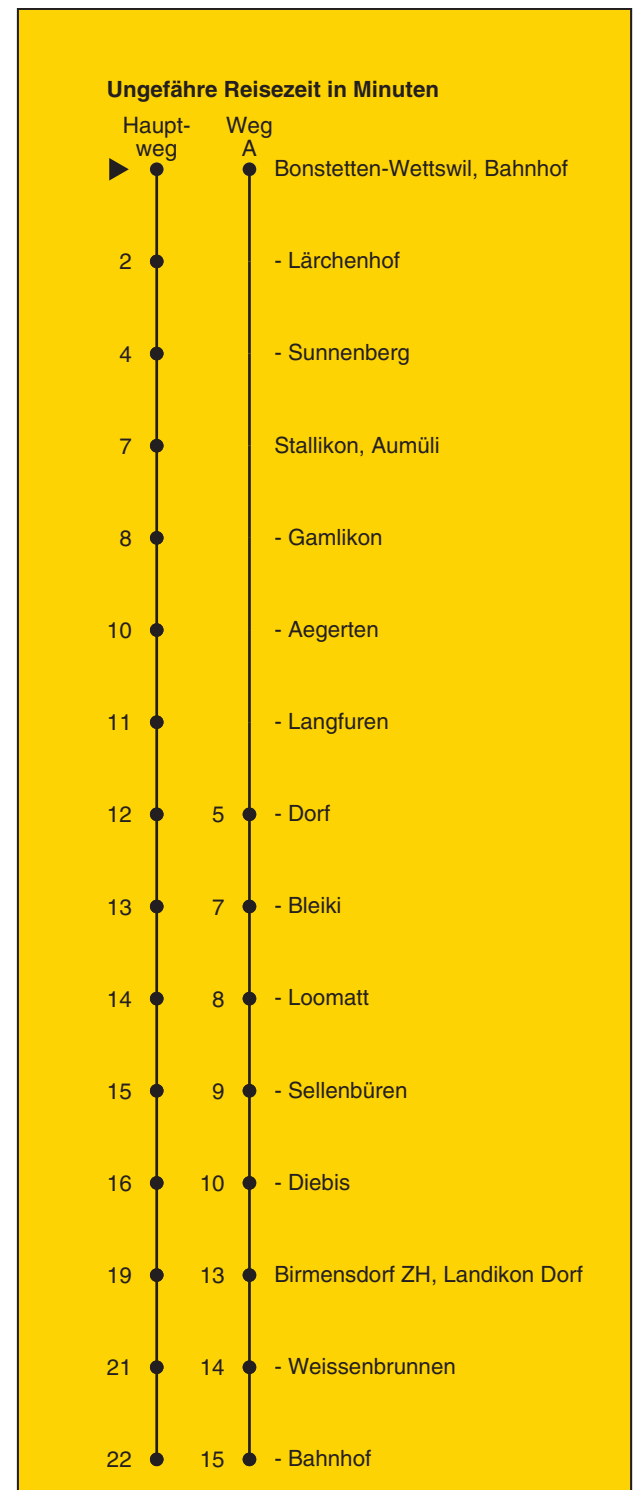

227

Partner im ZVV
Auskünfte:
ZVV-Fahrplan-
App oder
ZVV-Contact
0848 988 988
www.zvv.ch

Bahnhof

Richtung

Birmensdorf ZH, Bahnhof

Gültig ab 13.12.2020 bis 11.12.2021

Als Sonntage gelten auch: 25. und 26. Dezember, 1. und 2. Januar, Karfreitag, Ostermontag, 1. Mai, Auffahrt, Pfingstmontag, 1. August

h	Montag - Freitag	Samstag	Sonn- und Feiertag
5			
6	35	35	
7	35	35	
8	43A	35	
9	43A	35	
10	43A	35	
11	43A	35	
12	43A	35	
13	43A	35	
14	43A	35	
15	43A	35	
16	35	35	
17	35	35	
18	35	35	
19	35	35	
20	35	35	
21	35a	35	
22	35a	35	
23	35a	35	
0			

a Nur Freitag A fährt Weg A