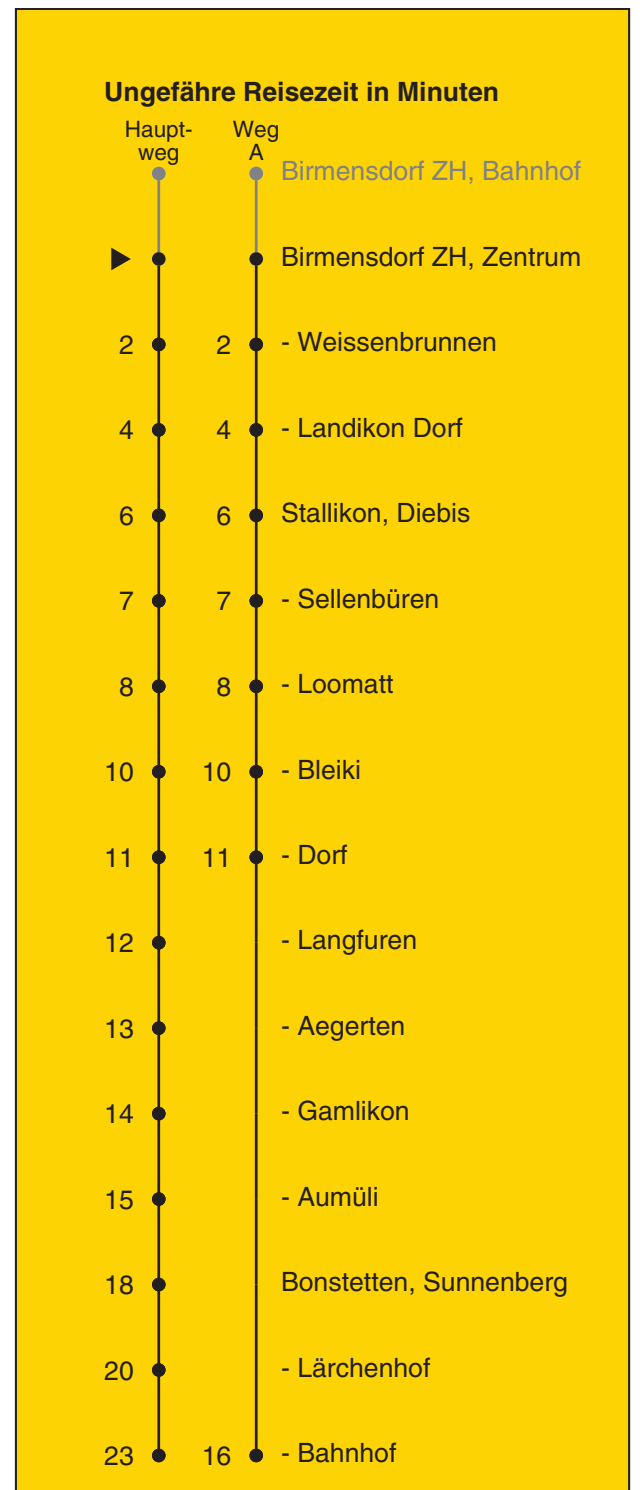

**227**

Partner im ZVV  
**Auskünfte:**  
**ZVV-Fahrplan-**  
**App oder**  
**ZVV-Contact**  
**0848 988 988**  
**www.zvv.ch**

Zentrum

**Richtung**

**Bonstetten-Wettswil, Bahnhof**

Gültig ab 13.12.2020 bis 11.12.2021

Als Sonntage gelten auch: 25. und 26. Dezember, 1. und 2. Januar, Karfreitag, Ostermontag, 1. Mai, Auffahrt, Pfingstmontag, 1. August

h	Montag - Freitag	Samstag	Sonn- und Feiertag
5			
6	00		
7	00	00	
8	00	00	
9	00A	00	
10	00A	00	
11	00A	00	
12	00A	00	
13	00A	00	
14	00A	00	
15	00A	00	
16	00A	00	
17	00	00	
18	00	00	
19	00	00	
20	00	00	
21	00	00	
22	00a	00	
23	00a	00	
0	00a	00	

a Nur Freitag      A fährt Weg A