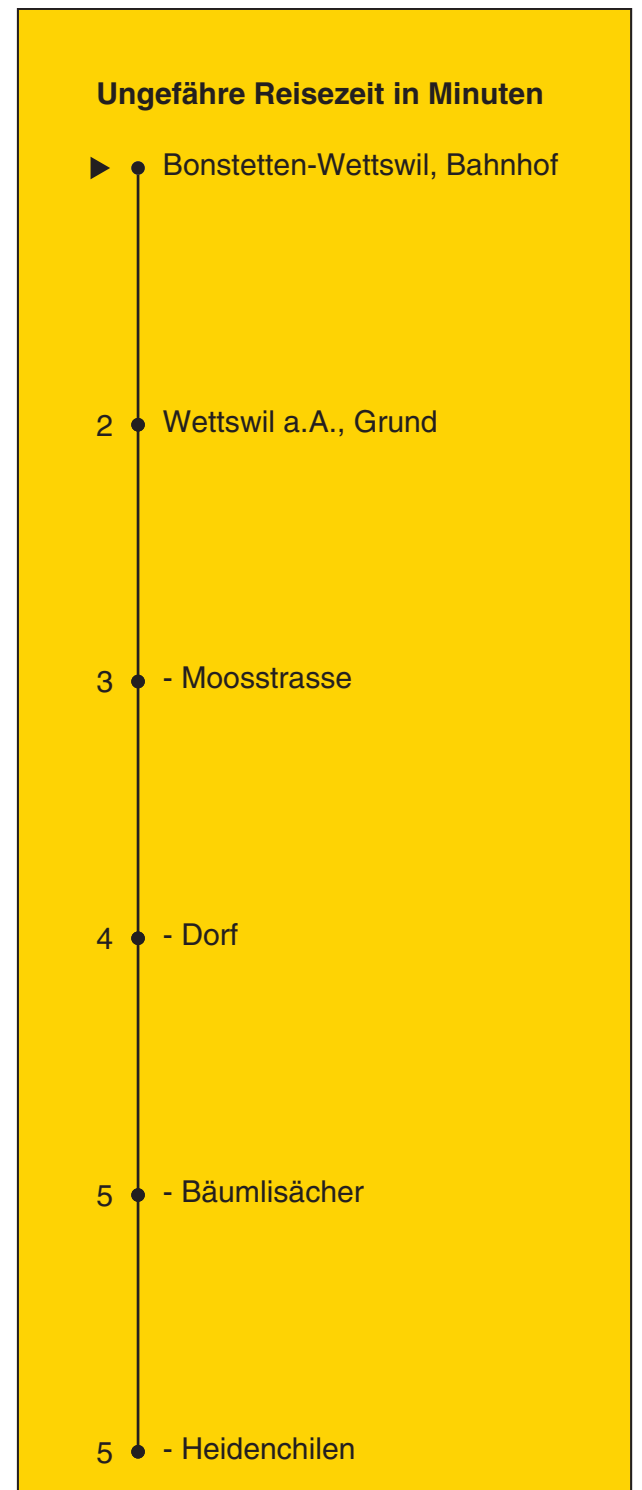

229

Partner im ZVV
Auskünfte:
 ZVV-Fahrplan-
 App oder
 ZVV-Contact
 0848 988 988
 www.zvv.ch

Bahnhof

Richtung

Wettswil a.A., Heidenchilen

Gültig ab 13.12.2020 bis 11.12.2021

Als Sonntage gelten auch: 25. und 26. Dezember, 1. und 2. Januar, Karfreitag, Ostermontag, 1. Mai, Auffahrt, Pfingstmontag, 1. August

h	Montag - Freitag	Samstag	Sonn- und Feiertag
5	32 58		
6	28 58	02 32	
7	28 58	02 32	
8	28	02 32	
9	02 32	02 32	
10	02 32	02 32	
11	02 32	02 32	
12	02 32	02 32	
13	02 32	02 32	
14	02 32	02 32	
15	02 32	02 32	
16	02 32	02 32	
17	02 32	02 32	
18	02 32	02 32	
19	02 32	02 32	
20	02 32	02 32	
21	02	02	
22			
23			
0			