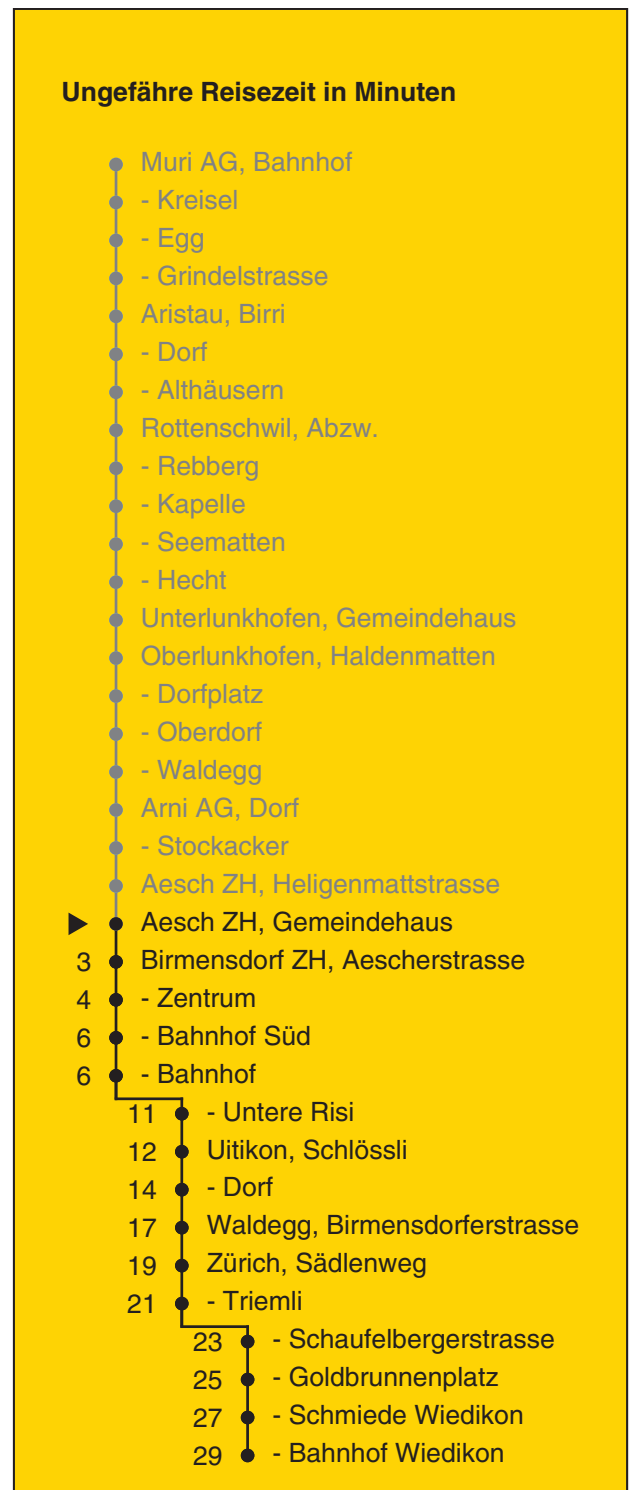

# 245

Partner im ZVV  
**Auskünfte:**  
**ZVV-Fahrplan-**  
**App oder**  
**ZVV-Contact**  
**0848 988 988**  
**www.zvv.ch**

Gemeindehaus

## Richtung Birmensdorf ZH, Bahnhof

Gültig ab 13.12.2020 bis 11.12.2021

Als Sonntage gelten auch: 25. und 26. Dezember, 1. und 2. Januar, Karfreitag, Ostermontag, Auffahrt, Pfingstmontag, 1. August

h	Montag - Freitag	Samstag	Sonn- und Feiertag
5	44b	53c	
6	23b 53b	23 53	23a
7	23b 53b	23 53	23a
8	23b 53b	23 53	23a
9	23 53	23 53	23a
10	23 53	23 53	23a
11	23 53	23 53	23a
12	23 53	23 53	23a
13	23 53	23 53	23a
14	23 53	23 53	23a
15	23 53b	23 53	23a
16	23b 53b	23 53	23a
17	23b 53b	23 53	23a
18	23b 53b	23 53	23a
19	23b 53b	23 53	23a
20	23a	23a	23a
21	23a	23a	23a
22	23a	23a	23a
23	23a	23a	23a
0			

a bis Zürich, Bahnhof Wiedikon    b bis Zürich, Triemli    c Vekehrt nicht am 1. Mai