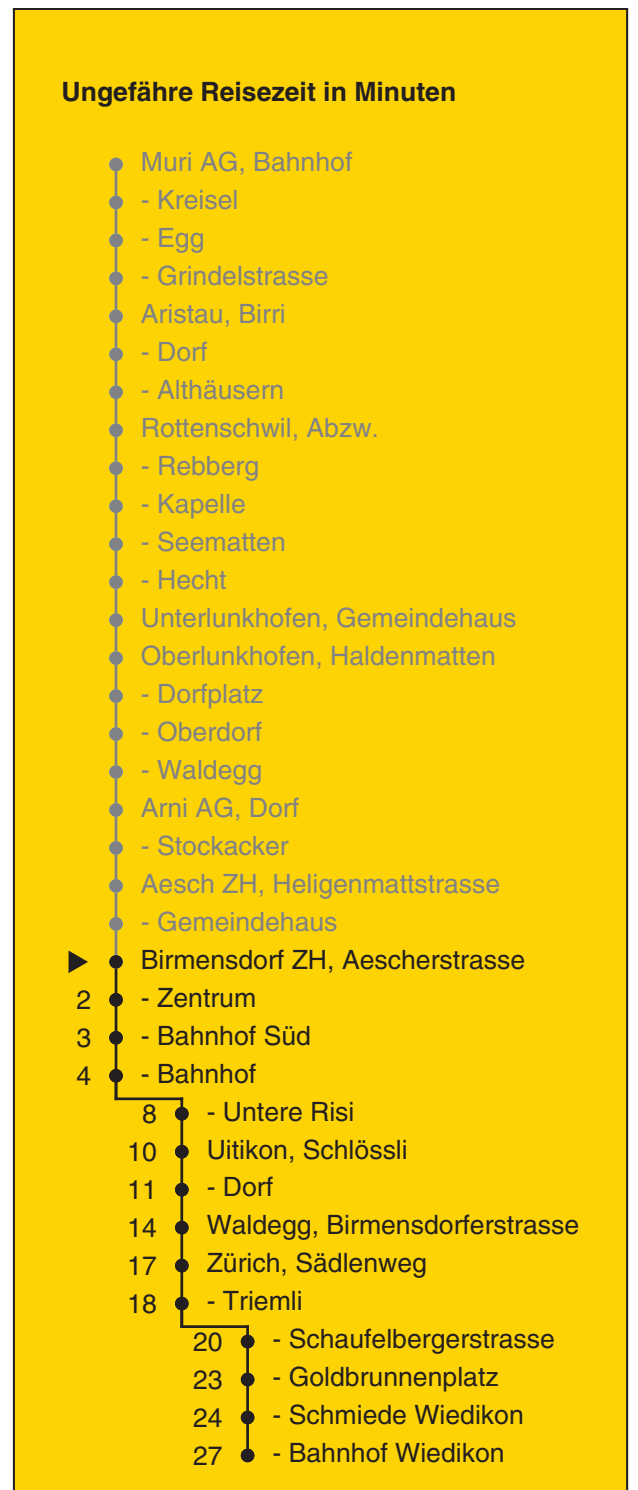

245

Partner im ZVV
Auskünfte:
ZVV-Fahrplan-
App oder
ZVV-Contact
0848 988 988
www.zvv.ch

Aescherstrasse

Richtung

Birmensdorf ZH, Bahnhof

Gültig ab 13.12.2020 bis 11.12.2021

Als Sonntage gelten auch: 25. und 26. Dezember, 1. und 2. Januar, Karfreitag, Ostermontag, Auffahrt, Pfingstmontag, 1. August

h	Montag - Freitag	Samstag	Sonn- und Feiertag
5	47b	55c	
6	25b 55b	25 55	25a
7	25b 55b	25 55	25a
8	25b 55b	25 55	25a
9	25 55	25 55	25a
10	25 55	25 55	25a
11	25 55	25 55	25a
12	25 55	25 55	25a
13	25 55	25 55	25a
14	25 55	25 55	25a
15	25 55b	25 55	25a
16	25b 55b	25 55	25a
17	25b 55b	25 55	25a
18	25b 55b	25 55	25a
19	25b 55b	25 55	25a
20	25a	25a	25a
21	25a	25a	25a
22	25a	25a	25a
23	25a	25a	25a
0			

a bis Zürich, Bahnhof Wiedikon

b bis Zürich, Triemli

c Vekehrt nicht am 1. Mai