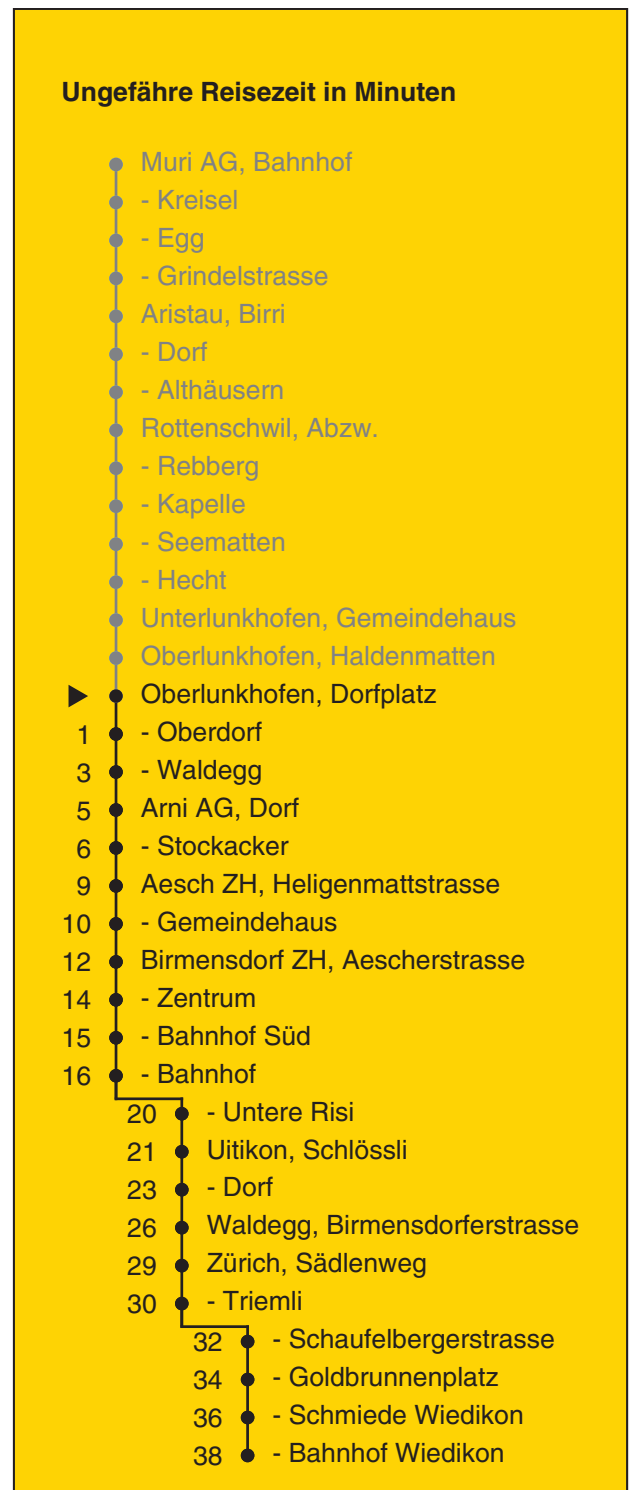

245

Partner im ZVV
Auskünfte:
ZVV-Fahrplan-
App oder
ZVV-Contact
0848 988 988
www.zvv.ch

Dorfplatz

Richtung

Birmensdorf ZH, Bahnhof

Gültig ab 13.12.2020 bis 11.12.2021

Als Sonntage gelten auch: 25. und 26. Dezember, 1. und 2. Januar, Karfreitag, Ostermontag, Auffahrt, Pfingstmontag, 1. August

h	Montag - Freitag	Samstag	Sonn- und Feiertag
5	35 ^b	44 ^C	
6	14 ^b 44 ^b	14 44	14 ^a
7	14 ^b 44 ^b	14 44	14 ^a
8	14 ^b 44 ^b	14 44	14 ^a
9	14 44	14 44	14 ^a
10	14 44	14 44	14 ^a
11	14 44	14 44	14 ^a
12	14 44	14 44	14 ^a
13	14 44	14 44	14 ^a
14	14 44	14 44	14 ^a
15	14 44 ^b	14 44	14 ^a
16	14 ^b 44 ^b	14 44	14 ^a
17	14 ^b 44 ^b	14 44	14 ^a
18	14 ^b 44 ^b	14 44	14 ^a
19	14 ^b 44 ^b	14 44	14 ^a
20	14 ^a	14 ^a	14 ^a
21	14 ^a	14 ^a	14 ^a
22	14 ^a	14 ^a	14 ^a
23	14 ^a	14 ^a	14 ^a
0			

a bis Zürich, Bahnhof Wiedikon

b bis Zürich, Triemli

c Vekehrt nicht am 1. Mai