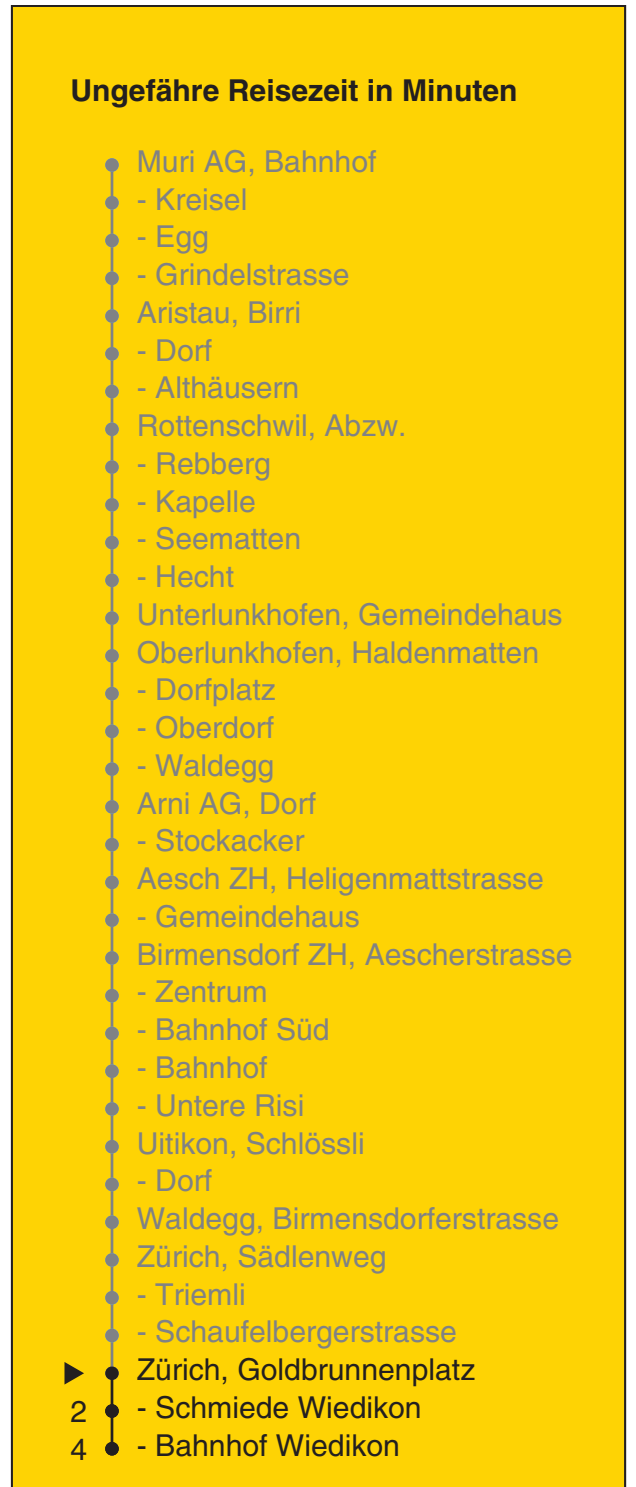

245

Partner im ZVV
Auskünfte:
ZVV-Fahrplan-
App oder
ZVV-Contact
0848 988 988
www.zvv.ch

Goldbrunnenplatz

Richtung

Zürich, Bahnhof Wiedikon

Gültig ab 13.12.2020 bis 11.12.2021

Als Sonntage gelten auch: 25. und 26. Dezember, 1. und 2. Januar, Karfreitag, Ostermontag, Auffahrt, Pfingstmontag, 1. August

h Montag - Freitag		Samstag	Sonn- und Feiertag
5			
6			48
7			48
8			48
9			48
10			48
11			48
12			48
13			48
14			48
15			48
16			48
17			48
18			48
19			48
20	48	48	48
21	48	48	48
22	48	48	48
23	48	48	48
0			