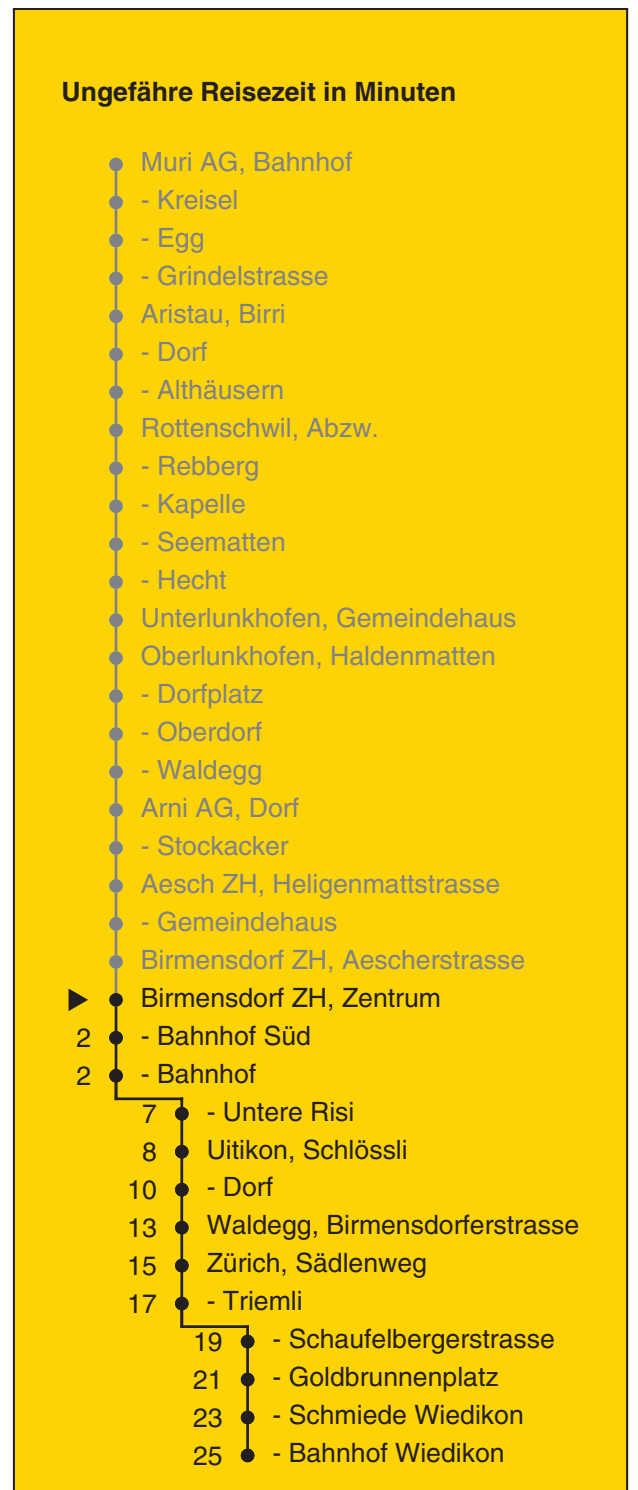

245

Partner im ZVV
Auskünfte:
ZVV-Fahrplan-
App oder
ZVV-Contact
0848 988 988
www.zvv.ch

Zentrum

Richtung

Birmensdorf ZH, Bahnhof

Gültig ab 13.12.2020 bis 11.12.2021

Als Sonntage gelten auch: 25. und 26. Dezember, 1. und 2. Januar, Karfreitag, Ostermontag, Auffahrt, Pfingstmontag, 1. August

h	Montag - Freitag	Samstag	Sonn- und Feiertag
5	48b	57c	
6	27b 57b	27 57	27a
7	27b 57b	27 57	27a
8	27b 57b	27 57	27a
9	27 57	27 57	27a
10	27 57	27 57	27a
11	27 57	27 57	27a
12	27 57	27 57	27a
13	27 57	27 57	27a
14	27 57	27 57	27a
15	27 57b	27 57	27a
16	27b 57b	27 57	27a
17	27b 57b	27 57	27a
18	27b 57b	27 57	27a
19	27b 57b	27 57	27a
20	27a	27a	27a
21	27a	27a	27a
22	27a	27a	27a
23	27a	27a	27a
0			

a bis Zürich, Bahnhof Wiedikon

b bis Zürich, Triemli

c Vekehrt nicht am 1. Mai