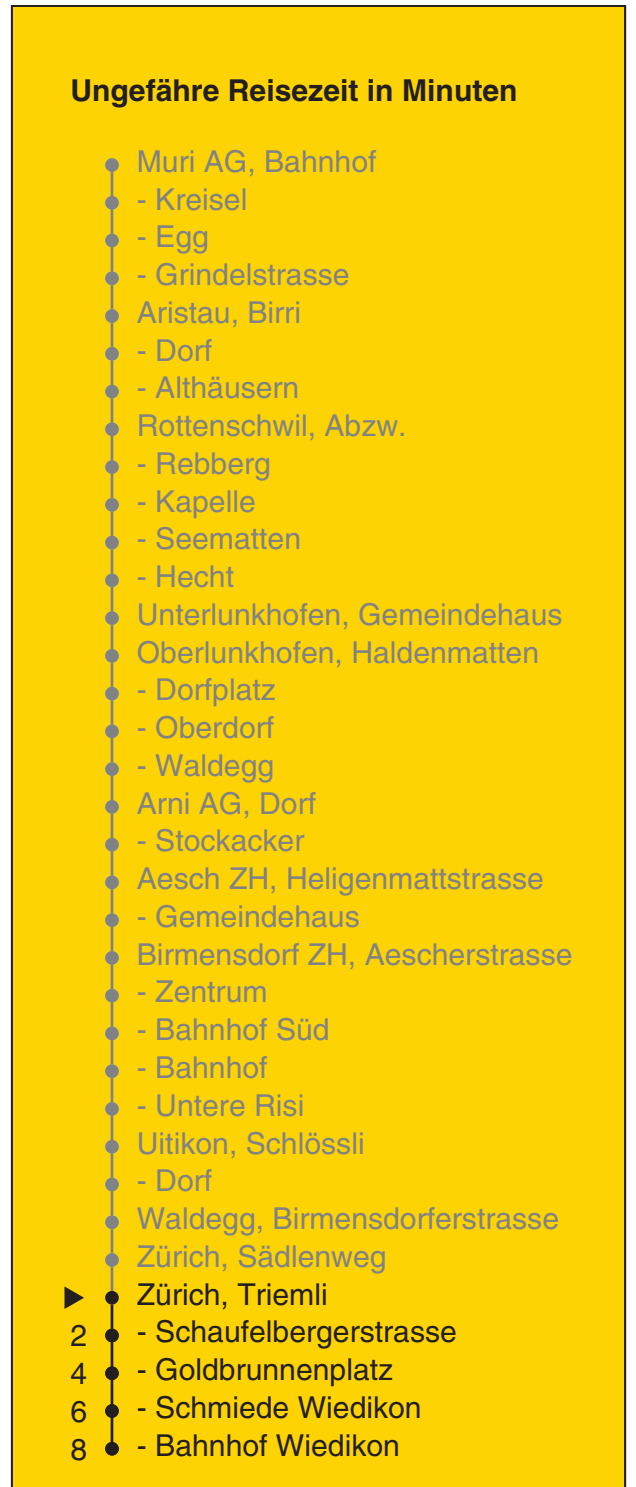

# 245

Partner im ZVV  
**Auskünfte:**  
**ZVV-Fahrplan-**  
**App oder**  
**ZVV-Contact**  
**0848 988 988**  
**www.zvv.ch**

Triemli

## Richtung Zürich, Bahnhof Wiedikon

Gültig ab 13.12.2020 bis 11.12.2021

Als Sonntage gelten auch: 25. und 26. Dezember, 1. und 2. Januar, Karfreitag, Ostermontag, Auffahrt, Pfingstmontag, 1. August

h	Montag - Freitag	Samstag	Sonn- und Feiertag
5			
6			44
7			44
8			44
9			44
10			44
11			44
12			44
13			44
14			44
15			44
16			44
17			44
18			44
19			44
20	44	44	44
21	44	44	44
22	44	44	44
23	44	44	44
0			