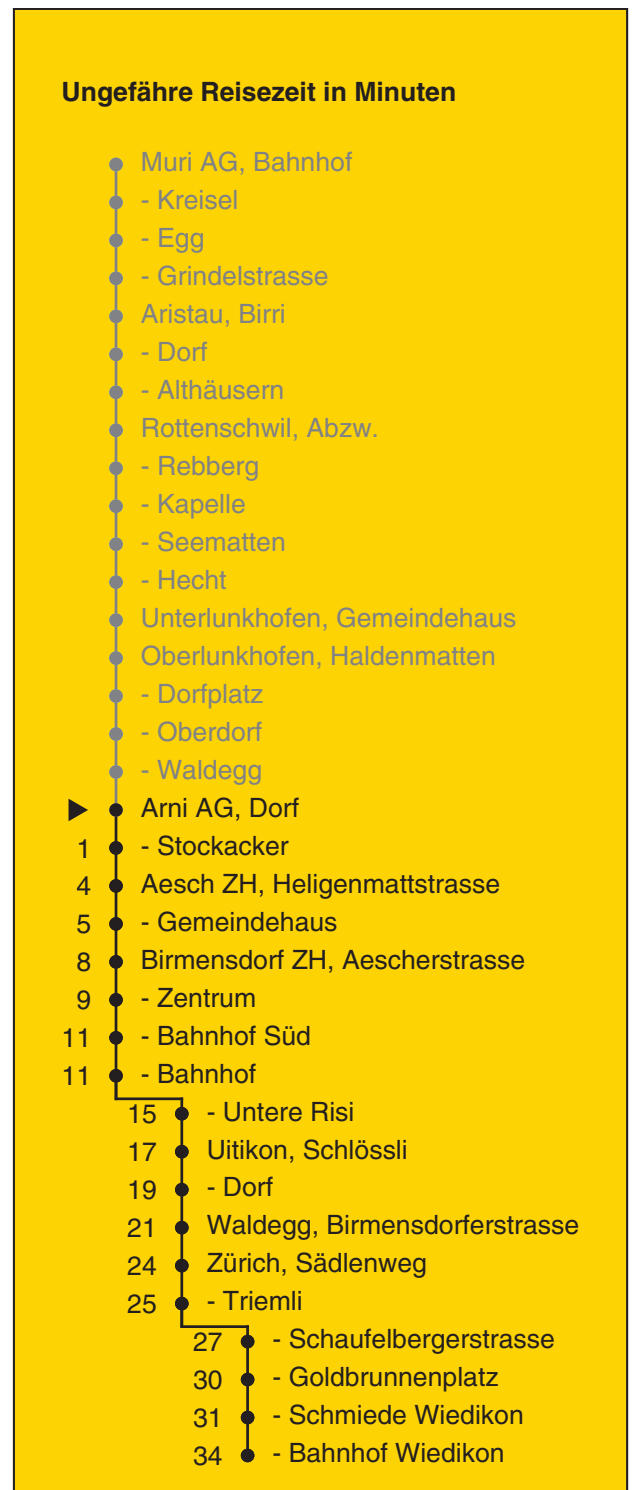

245

Partner im ZVV
Auskünfte:
ZVV-Fahrplan-
App oder
ZVV-Contact
0848 988 988
www.zvv.ch

Dorf

Richtung

Birmensdorf ZH, Bahnhof

Gültig ab 13.12.2020 bis 11.12.2021

Als Sonntage gelten auch: 25. und 26. Dezember, 1. und 2. Januar, Karfreitag, Ostermontag, Auffahrt, Pfingstmontag, 1. August

h	Montag - Freitag	Samstag	Sonn- und Feiertag
5	40 ^b	48 ^c	
6	18 ^b 48 ^b	18 48	18 ^a
7	18 ^b 48 ^b	18 48	18 ^a
8	18 ^b 48 ^b	18 48	18 ^a
9	18 48	18 48	18 ^a
10	18 48	18 48	18 ^a
11	18 48	18 48	18 ^a
12	18 48	18 48	18 ^a
13	18 48	18 48	18 ^a
14	18 48	18 48	18 ^a
15	18 48 ^b	18 48	18 ^a
16	18 ^b 48 ^b	18 48	18 ^a
17	18 ^b 48 ^b	18 48	18 ^a
18	18 ^b 48 ^b	18 48	18 ^a
19	18 ^b 48 ^b	18 48	18 ^a
20	18 ^a	18 ^a	18 ^a
21	18 ^a	18 ^a	18 ^a
22	18 ^a	18 ^a	18 ^a
23	18 ^a	18 ^a	18 ^a
0			

a bis Zürich, Bahnhof Wiedikon

b bis Zürich, Triemli

c Vekehrt nicht am 1. Mai