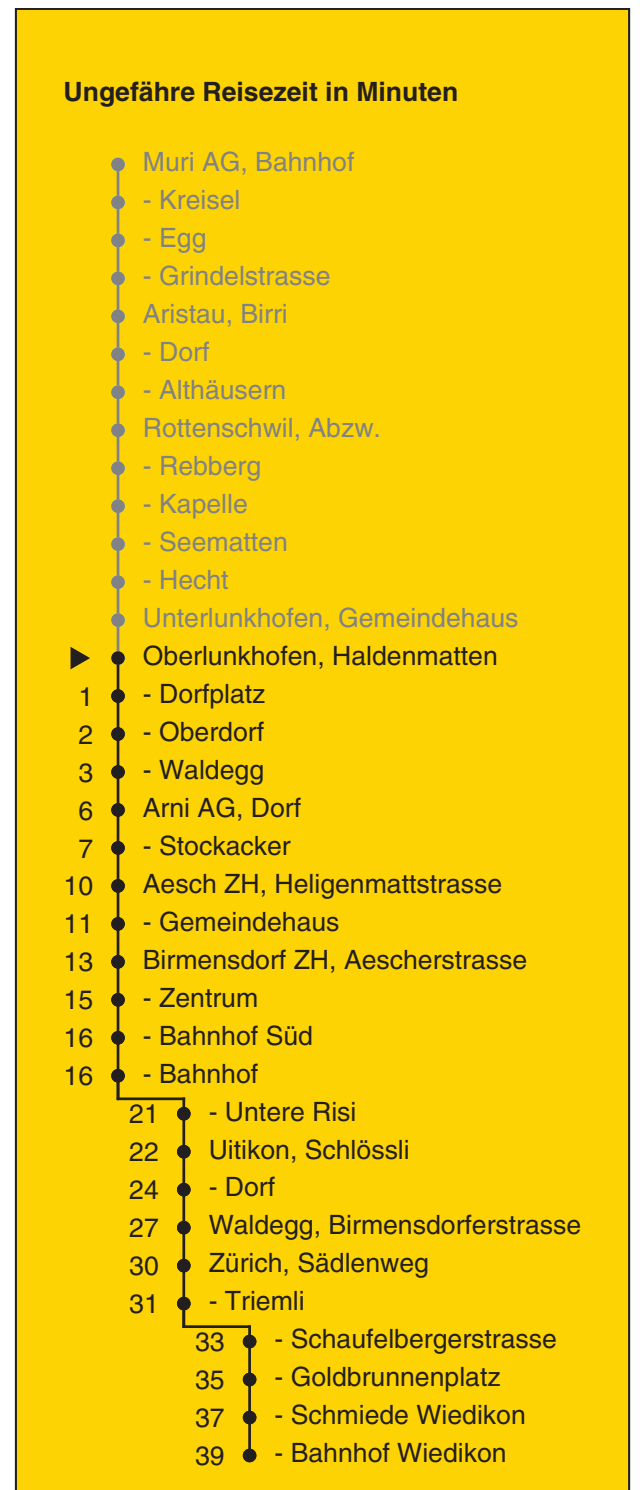

245

Partner im ZVV
Auskünfte:
ZVV-Fahrplan-
App oder
ZVV-Contact
0848 988 988
www.zvv.ch

Haldenmatten

Richtung

Birmensdorf ZH, Bahnhof

Gültig ab 13.12.2020 bis 11.12.2021

Als Sonntage gelten auch: 25. und 26. Dezember, 1. und 2. Januar, Karfreitag, Ostermontag, Auffahrt, Pfingstmontag, 1. August

h	Montag - Freitag	Samstag	Sonn- und Feiertag
5	34C		
6	13C 43C	13	
7	13C 43C	13 43	13b
8	13C 43C	13 43	13b
9	13 43	13 43	13b
10	13 43	13 43	13b
11	13 43	13 43	13b
12	13 43	13 43	13b
13	13 43	13 43	13b
14	13 43	13 43	13b
15	13 43C	13 43	13b
16	13C 43C	13 43	13b
17	13C 43C	13 43	13b
18	13C 43C	13 43	13b
19	13C 43C	13 43	13b
20	13b 43a	13b	13b
21	13b	13b	13b
22	13b	13b	13b
23	13b	13b	13b
0			

a bis Oberlunkhofen, Dorfplatz b bis Zürich, Bahnhof Wiedikon c bis Zürich, Triemli