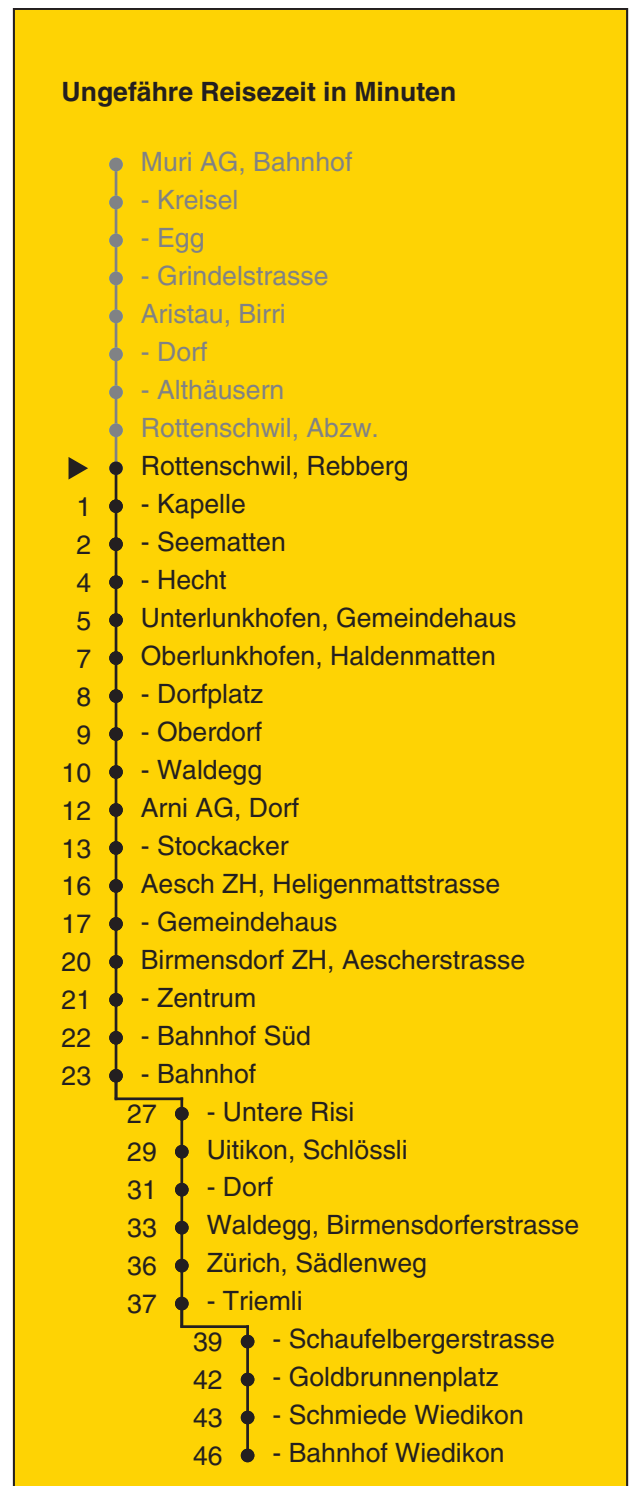

245

Partner im ZVV
Auskünfte:
ZVV-Fahrplan-
App oder
ZVV-Contact
0848 988 988
www.zvv.ch

Rebberg

Richtung

Birmensdorf ZH, Bahnhof

Gültig ab 13.12.2020 bis 11.12.2021

Als Sonntage gelten auch: 25. und 26. Dezember, 1. und 2. Januar, Karfreitag, Ostermontag, Auffahrt, Pfingstmontag, 1. August

h	Montag - Freitag	Samstag	Sonn- und Feiertag
5			
6	06c 36c	06	
7	06c 36c	06 36	06b
8	06c 36c	06 36	06b
9	06 36	06 36	06b
10	06 36	06 36	06b
11	06 36	06 36	06b
12	06 36	06 36	06b
13	06 36	06 36	06b
14	06 36	06 36	06b
15	06 36c	06 36	06b
16	06c 36c	06 36	06b
17	06c 36c	06 36	06b
18	06c 36c	06 36	06b
19	06c 36c	06 36	06b
20	06b 36a	06b	06b
21	06b	06b	06b
22	06b	06b	06b
23	06b	06b	06b
0			

a bis Oberlunkhofen, Dorfplatz b bis Zürich, Bahnhof Wiedikon c bis Zürich, Triemli