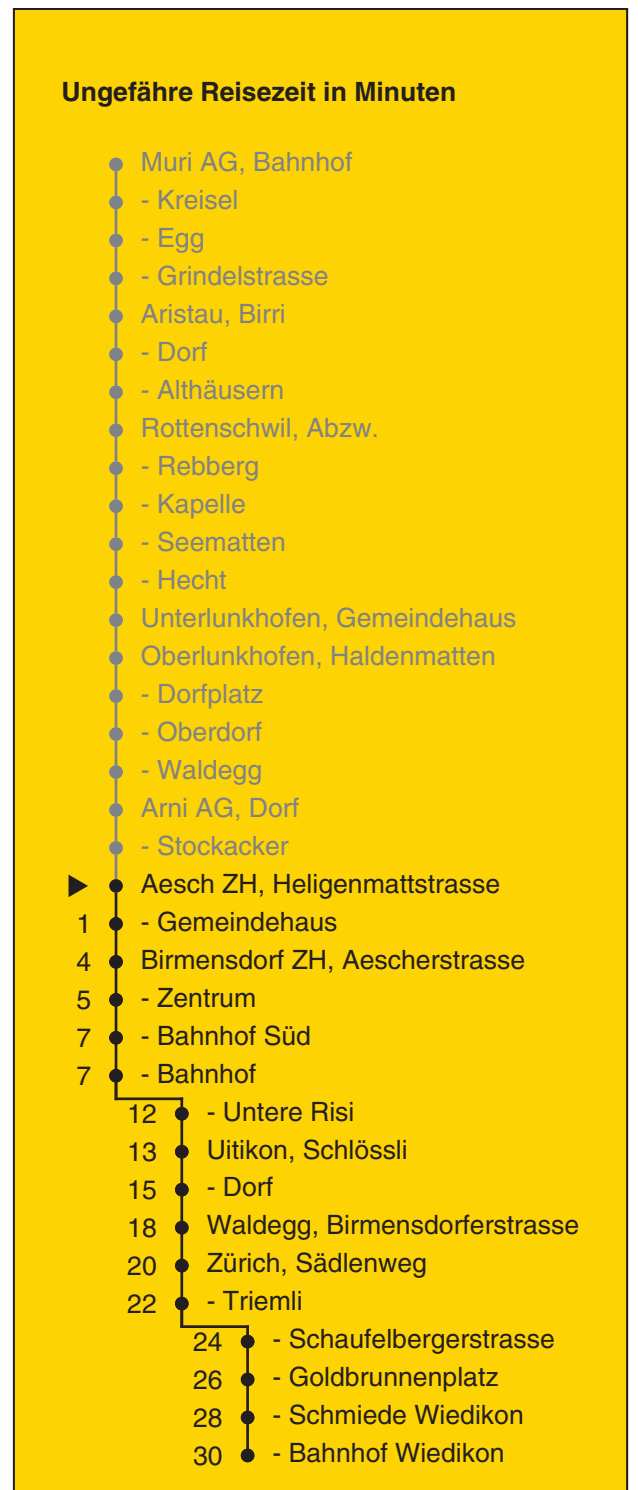

245

Partner im ZVV
Auskünfte:
ZVV-Fahrplan-
App oder
ZVV-Contact
0848 988 988
www.zvv.ch

Heligenmattstrasse

Richtung

Birmensdorf ZH, Bahnhof

Gültig ab 13.12.2020 bis 11.12.2021

Als Sonntage gelten auch: 25. und 26. Dezember, 1. und 2. Januar, Karfreitag, Ostermontag, Auffahrt, Pfingstmontag, 1. August

h	Montag - Freitag	Samstag	Sonn- und Feiertag
5	43b	52c	
6	22b 52b	22 52	22a
7	22b 52b	22 52	22a
8	22b 52b	22 52	22a
9	22 52	22 52	22a
10	22 52	22 52	22a
11	22 52	22 52	22a
12	22 52	22 52	22a
13	22 52	22 52	22a
14	22 52	22 52	22a
15	22 52b	22 52	22a
16	22b 52b	22 52	22a
17	22b 52b	22 52	22a
18	22b 52b	22 52	22a
19	22b 52b	22 52	22a
20	22a	22a	22a
21	22a	22a	22a
22	22a	22a	22a
23	22a	22a	22a
0			

a bis Zürich, Bahnhof Wiedikon

b bis Zürich, Triemli

c Vekehrt nicht am 1. Mai