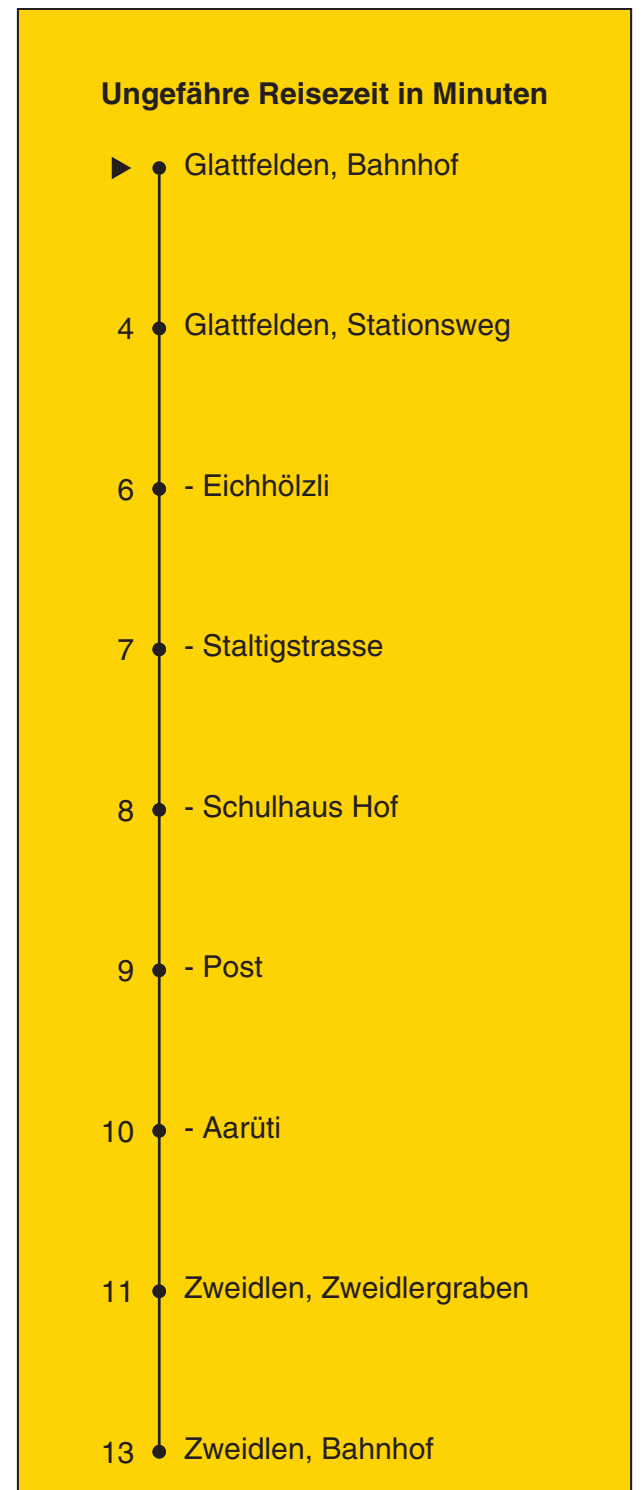

# 540

Partner im ZVV  
**Auskünfte:**  
**ZVV-Fahrplan-**  
**App oder**  
**ZVV-Contact**  
**0848 988 988**  
**www.zvv.ch**

Bahnhof

## Richtung

## Zweidlen, Bahnhof

Gültig ab 13.12.2020 bis 11.12.2021

Als Sonntage gelten auch: 25. und 26. Dezember, 1. und 2. Januar, Karfreitag, Ostermontag, 1. Mai, Auffahrt, Pfingstmontag, 1. August

h	Montag - Freitag	Samstag	Sonn- und Feiertag
5	18b 48	48	
6	18b 48	18b 48	18b 48
7	18b 48	18b 48	18b 48
8	18b 48	18b 48	18b 48
9	18b 48	18b 48	18b 48
10	18b 48	18b 48	18b 48
11	18b 48	18b 48	18b 48
12	18b 48	18b 48	18b 48
13	18b 48	18b 48	18b 48
14	18b 40	18b 40	18b 40
15	10b 40	10b 40	10b 40
16	10b 40	10b 40	10b 40
17	10b 40	10b 40	10b 40
18	10b 40	10b 40	10b 40
19	10b 40	10b 40	10b 40
20	10b 40	10b 40	10b 40
21	10b 40	10b 40	10b 40
22	10b 40	10b 40	10b 40
23	10b 40	10b 40	10b 40
0	10b 40ab	10b 40b	10b

a Nur Freitag

b bis Glattfelden, Post