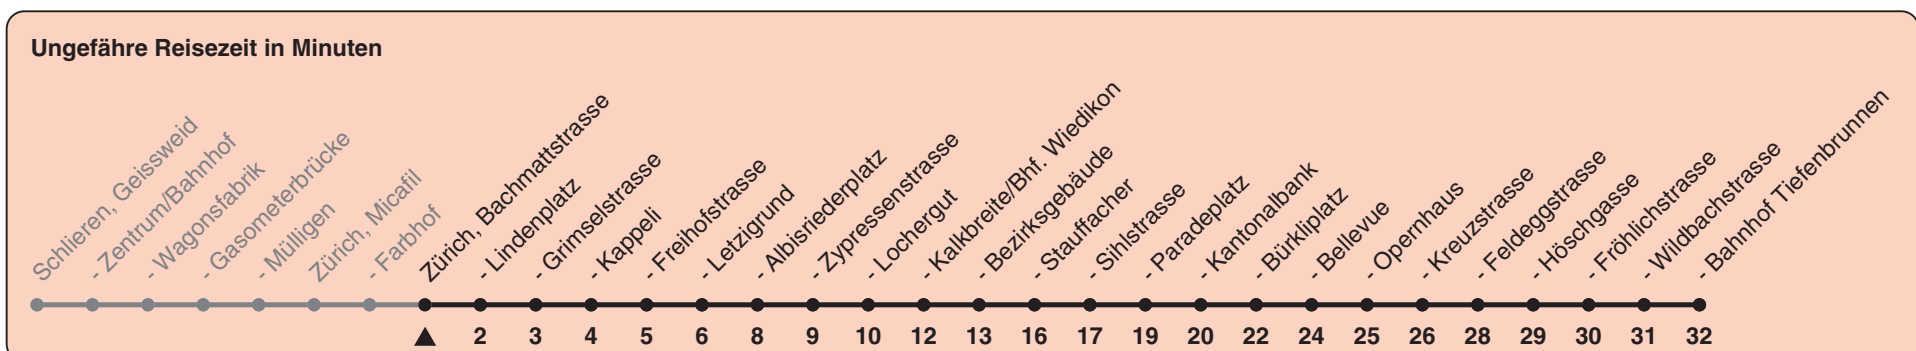

Bachmattstrasse

Richtung Zürich, Bahnhof Tiefenbrunnen

h	Montag-Freitag	Samstag	Sonn- und Feiertag
5	07 22 37 52	07 22 37 52	07 22 37 52
6	00 08 15 23 30 38 45 51 59	07 22 37 52	07 22 37 52
7	06 14 21 29 36 44 51 59	07 22 37 47 57	07 22 37 52
8	06 14 21 29 36 44 51 59	07 17 27 37 47 57	07 22 37 52
9	06 14 21 29 36 44 51 59	07 17 27 36 45 52 58	07 22 37 52
10	06 14 21 29 36 44 51 59	06 14 21 29 36 44 51 59	07 17 27 37 47 57
11-15	06 14 21 29 36 44 51 59	06 14 21 29 36 44 51 59	07 17 27 37 47 57
16	04 12 19 27 34 42 49 57	06 14 21 29 36 44 51 59	07 17 27 37 47 57
17	04 12 19 27 34 42 49 57	06 14 21 29 36 44 51 59	07 17 27 37 47 57
18	04 12 19 27 36 44 51 59	07 14 22 29 37 44 52 54 ^c 59	07 17 27 37 47 57
19	06 14 21 25 ^c 29 36 44 51 59	07 14 22 29 37 44 52 59	07 17 27 37 46 55
20	06 14 22 32 42 43 ^c 52	06 14 22 32 42 43 ^c 52	04 12 22 32 42 52
21	02 12 22 32 42 52	02 12 22 32 42 52	02 12 22 32 42 52
22	02 12 22 24 ^a 32 ^b 37 ^a 42 ^b 52 54 ^a	02 12 22 32 42 52	02 12 22 24 ^c 37 52 54 ^c
23	02 ^b 07 ^a 12 ^b 22 24 ^a 32 ^b 37 ^a 42 ^b 52 ^b 52 ^a 54 ^b	02 12 22 32 42 52 54 ^c	07 22 37 40 ^c 52
0	07 14 ^b 20 ^a 25 ^b 35 ^c 44 ^b 49 ^a 54 ^b	07 14 ^c 25 ^c 35 ^c 44 ^c 54 ^c	07 20 ^c 35 ^c 49 ^c
1	04 ^c	04 ^c	04 ^c

a) Montag - Donnerstag b) Nur Freitag c) bis Zürich, Kalkbreite/Bhf. Wiedikon

In der Regel jedes 2. Tram mit Niederflureinstieg

Nach besonderem Fahrplan verkehren die Kurse am 24. und 31. Dezember, am Sechseläuten, an der Streetparade und am Knabenschiessen.

Als Feiertage gelten: 25./26. Dez., 1./2. Jan., Karfreitag, Ostermontag, 1. Mai, Auffahrt, Pfingstmontag, 1. Aug.

Gültig ab 12.12.2021