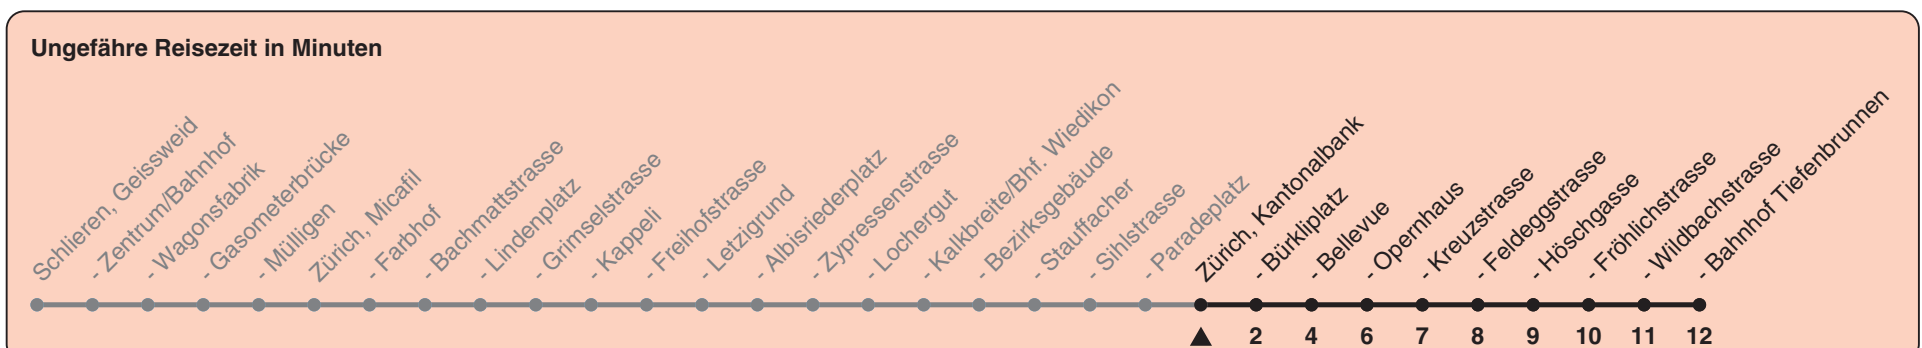

Kantonalbank

Richtung Zürich, Bahnhof Tiefenbrunnen

h	Montag-Freitag	Samstag	Sonn- und Feiertag
4	58	58	58
5	02 ^c 13 26 41 53 56	02 ^c 13 26 41 56	13 26 41 56
6	08 11 19 27 34 42 49 57	11 26 41 56	11 26 41 56
7	04 12 19 27 34 42 49 57	11 26 34 41 56	11 26 41 56
8	04 12 19 27 34 42 49 57	06 16 26 36 46 56	11 26 41 56
9	04 12 19 27 34 42 49 57	06 16 26 36 46 52 56	11 26 41 56
10	04 12 19 27 34 42 49 57	04 12 19 27 34 42 49 57	03 11 26 36 46 56
11	04 12 19 27 34 42 49 57	04 12 19 27 34 42 49 57	06 16 26 36 46 56
12	04 12 19 27 34 42 49 57	04 12 19 27 34 42 49 57	06 16 26 36 46 56
13	04 12 19 27 34 42 49 57	04 12 19 27 34 42 49 57	06 16 26 36 46 56
14	04 12 19 27 34 42 49 57	04 12 19 27 34 42 49 57	06 16 26 36 46 56
15	04 12 19 27 34 42 49 57	04 12 19 27 34 42 49 57	06 16 26 36 46 56
16	04 12 19 26 33 41 48 56	04 12 19 27 34 42 49 57	06 16 26 36 46 56
17	03 11 18 26 33 41 48 56	04 12 19 27 34 42 49 57	06 16 26 36 46 56
18	03 11 18 26 33 41 48 56	04 12 19 26 34 41 49 56	06 16 26 36 46 56
19	04 12 19 27 34 42 49 56	04 11 19 26 34 41 49 56	06 16 26 36 46 56
20	04 11 19 25 33 41 51	04 11 19 25 33 41 51	05 14 23 31 41 51
21	01 11 21 31 41 51	01 11 21 31 41 51	01 11 21 31 41 51
22	01 11 21 31 41 51 ^b 56 ^a	01 11 21 31 41 51	01 11 21 31 41 56
23	01 ^b 11 21 ^b 26 ^a 31 ^b 41 51 ^b 56 ^a	01 11 21 31 41 51	11 26 41 56
0	01 ^b 11 ^b 11 ^a 26	01 11 26	11 26

a) Montag - Donnerstag b) Nur Freitag c) bis Zürich, Bellevue

In der Regel jedes 2. Tram mit Niederflureinstieg

Nach besonderem Fahrplan verkehren die Kurse am 24. und 31. Dezember, am Sechseläuten, an der Streetparade und am Knabenschiessen.

Als Feiertage gelten: 25./26. Dez., 1./2. Jan., Karfreitag, Ostermontag, 1. Mai, Auffahrt, Pfingstmontag, 1. Aug.

Gültig ab 12.12.2021

STEIG EIN. KOMM WEITER.