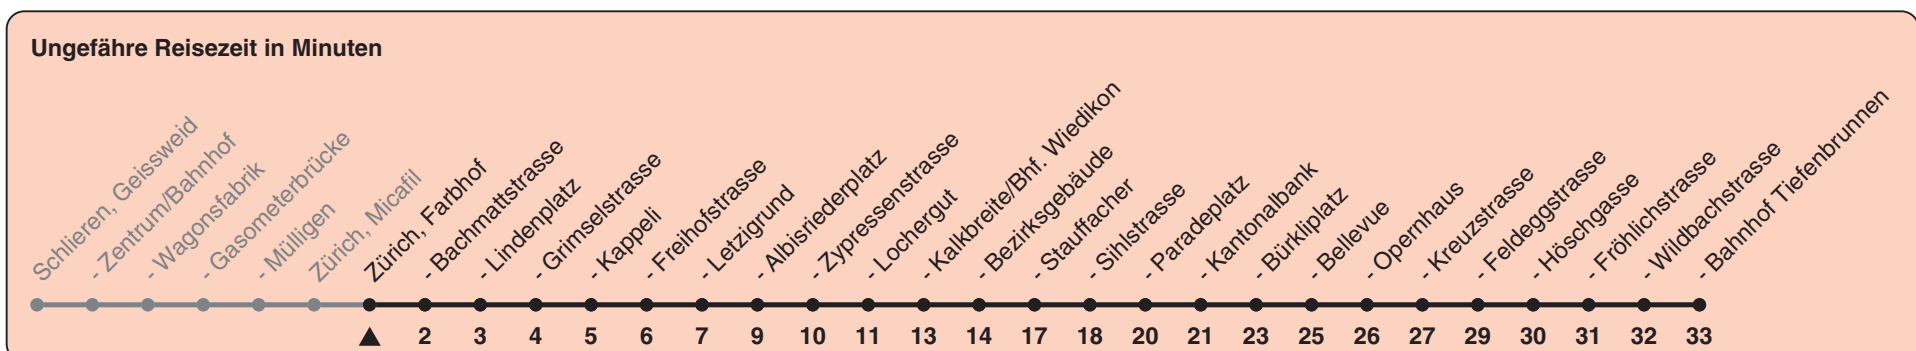

Farbhof

Richtung Zürich, Bahnhof Tiefenbrunnen

h	Montag-Freitag	Samstag	Sonn- und Feiertag
5	06 21 36 51 59	06 21 36 51	06 21 36 51
6	07 14 22 29 37 44 50 58	06 21 36 51	06 21 36 51
7	05 13 20 28 35 43 50 58	06 21 36 46 56	06 21 36 51
8	05 13 20 28 35 43 50 58	06 16 26 36 46 56	06 21 36 51
9	05 13 20 28 35 43 50 58	06 16 26 35 44 51 57	06 21 36 51
10	05 13 20 28 35 43 50 58	05 13 20 28 35 43 50 58	06 16 26 36 46 56
11-15	05 13 20 28 35 43 50 58	05 13 20 28 35 43 50 58	06 16 26 36 46 56
16	03 11 18 26 33 41 48 56	05 13 20 28 35 43 50 58	06 16 26 36 46 56
17	03 11 18 26 33 41 48 56	05 13 20 28 35 43 50 58	06 16 26 36 46 56
18	03 11 18 26 35 43 50 58	06 13 21 28 36 43 51 53 ^c 58	06 16 26 36 46 56
19	05 13 20 24 ^c 28 35 43 50 58	06 13 21 28 36 43 51 58	06 16 26 36 45 54
20	05 13 21 31 41 42 ^c 51	05 13 21 31 41 42 ^c 51	03 11 21 31 41 51
21	01 11 21 31 41 51	01 11 21 31 41 51	01 11 21 31 41 51
22	01 11 21 23 ^{ac} 31 ^b 36 ^a 41 ^b 51 53 ^{ac}	01 11 21 31 41 51	01 11 21 23 ^c 36 51 53 ^c
23	01 ^b 06 ^a 11 ^b 21 23 ^{ac} 31 ^b 36 ^a 41 ^b 51 ^b 51 ^a 53 ^{bc}	01 11 21 31 41 51 53 ^c	06 21 36 39 ^c 51
0	06 13 ^{bc} 19 ^{ac} 24 ^{bc} 34 ^c 43 ^{bc} 48 ^{ac} 53 ^{bc}	06 13 ^c 24 ^c 34 ^c 43 ^c 53 ^c	06 19 ^c 34 ^c 48 ^c
1	03 ^c	03 ^c	03 ^c

a) Montag - Donnerstag b) Nur Freitag c) bis Zürich, Kalkbreite/Bhf. Wiedikon

In der Regel jedes 2. Tram mit Niederflureinstieg

Nach besonderem Fahrplan verkehren die Kurse am 24. und 31. Dezember, am Sechseläuten, an der Streetparade und am Knabenschüssen.

Als Feiertage gelten: 25./26. Dez., 1./2. Jan., Karfreitag, Ostermontag, 1. Mai, Auffahrt, Pfingstmontag, 1. Aug.

Gültig ab 12.12.2021

STEIG EIN. KOMM WEITER. ZVV