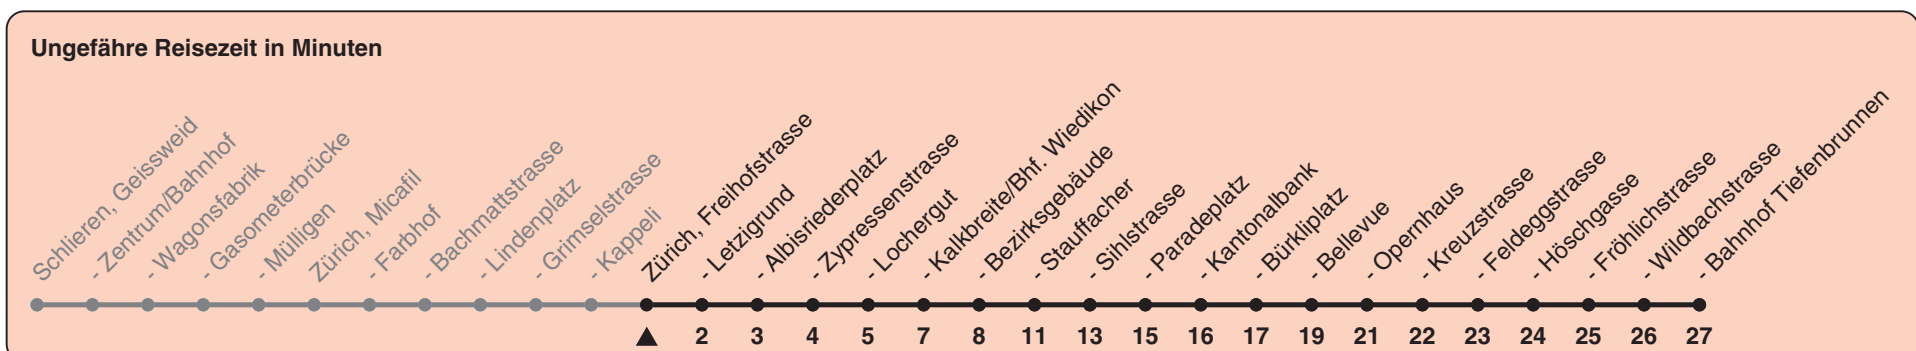

Freihofstrasse

Richtung Zürich, Bahnhof Tiefenbrunnen

h	Montag-Freitag	Samstag	Sonn- und Feiertag
5	12 27 40 42 54 57	12 27 42 57	12 27 42 57
6	05 12 20 27 35 42 50 56	12 27 42 57	12 27 42 57
7	04 11 19 26 34 41 49 56	12 27 41 51	12 27 42 57
8	04 11 19 26 34 41 49 56	01 12 21 31 41 51	12 27 42 57
9	04 11 19 26 34 41 49 56	01 11 21 31 39 41 50 57	12 27 42 50 57
10	04 11 19 26 34 41 49 56	03 11 19 26 34 41 49 56	11 21 31 42 51
11-15	04 11 19 26 34 41 49 56	04 11 19 26 34 41 49 56	01 11 21 31 41 51
16	04 10 17 25 32 40 47 55	04 11 19 26 34 41 49 56	01 11 21 31 41 51
17	02 10 17 25 32 40 47 55	04 11 19 26 34 41 49 56	01 11 21 31 41 51
18	02 10 17 25 32 41 49 56	04 12 19 27 34 42 49 57 58c	01 11 21 31 41 51
19	04 11 19 26 30c 34 41 49 56	04 11 19 26 34 41 49 56	01 11 21 31 41 50
20	04 10 18 27 37 47 48c 57	04 11 18 27 37 47 48c 57	00 08 17 27 37 47 57
21	07 17 27 37 47 57	07 17 27 37 47 57	07 17 27 37 47 57
22	07 17 27 29ac 37b 42a 47b 57 59ac	07 17 27 37 47 57	07 17 27 29c 42 57 59c
23	07b 12a 17b 27 29ac 37b 42a 47b 57b 57a 59bc	07 17 27 37 47 57 59c	12 27 42 45c 57
0	12 19bc 25ac 30bc 40c 49bc 54ac 59bc	12 19c 30c 40c 49c 59c	12 25c 40c 54c
1	09c	09c	09c

a) Montag - Donnerstag b) Nur Freitag c) bis Zürich, Kalkbreite/Bhf. Wiedikon

In der Regel jedes 2. Tram mit Niederflureinstieg

Nach besonderem Fahrplan verkehren die Kurse am 24. und 31. Dezember, am Sechseläuten, an der Streetparade und am Knabenschüssen.

Als Feiertage gelten: 25./26. Dez., 1./2. Jan., Karfreitag, Ostermontag, 1. Mai, Auffahrt, Pfingstmontag, 1. Aug.

Gültig ab 12.12.2021